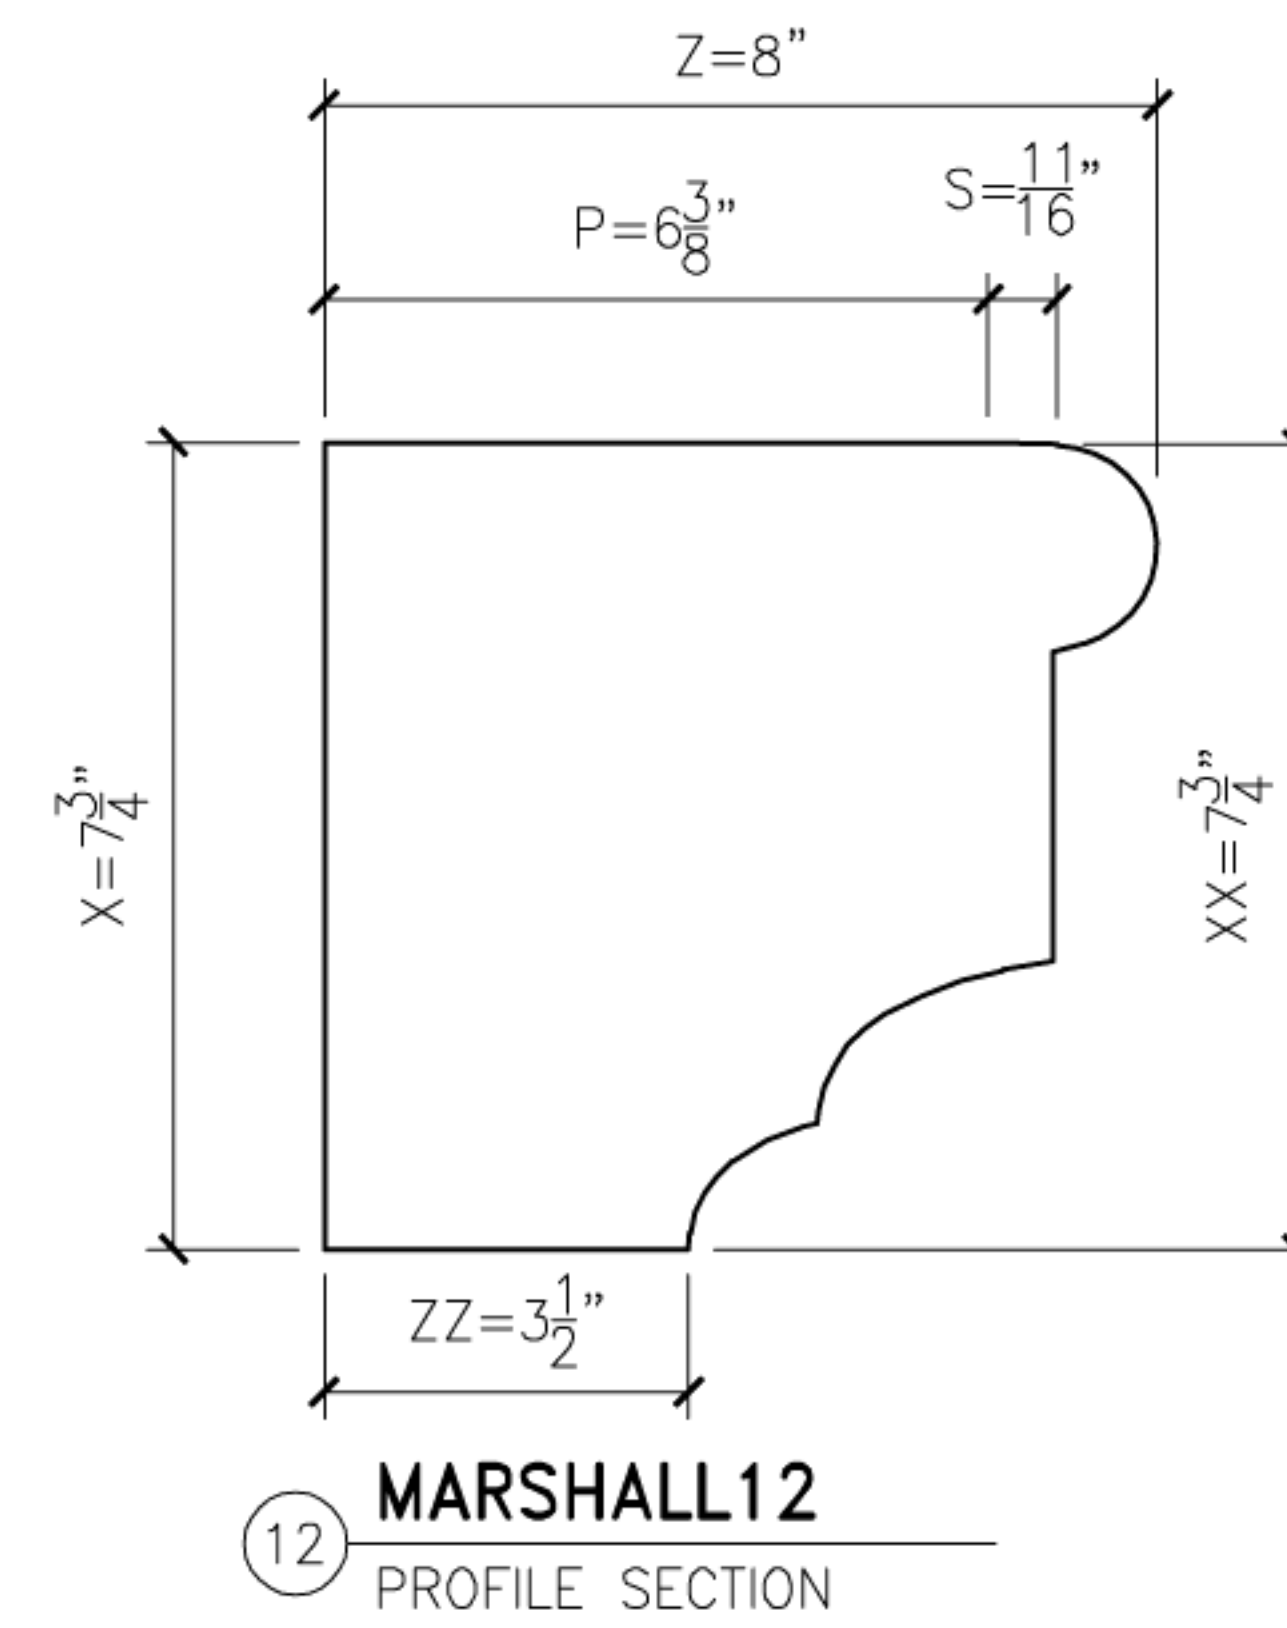

## CLAN - MARSHALL

SCALE = 3" = 1'-0"