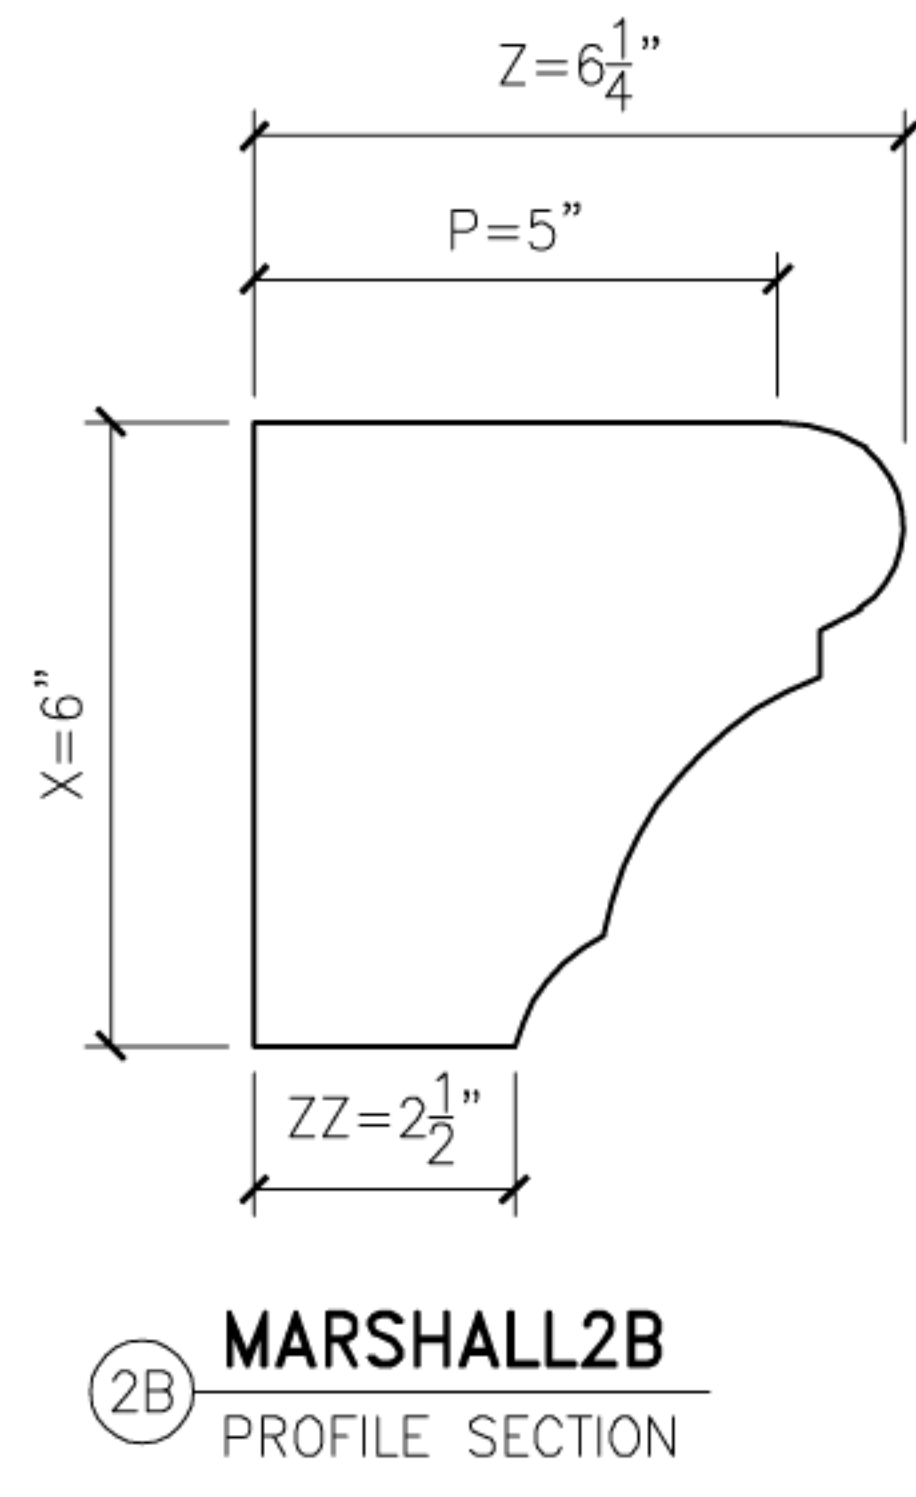

## CLAN - MARSHALL

SCALE = 3" = 1'-0"