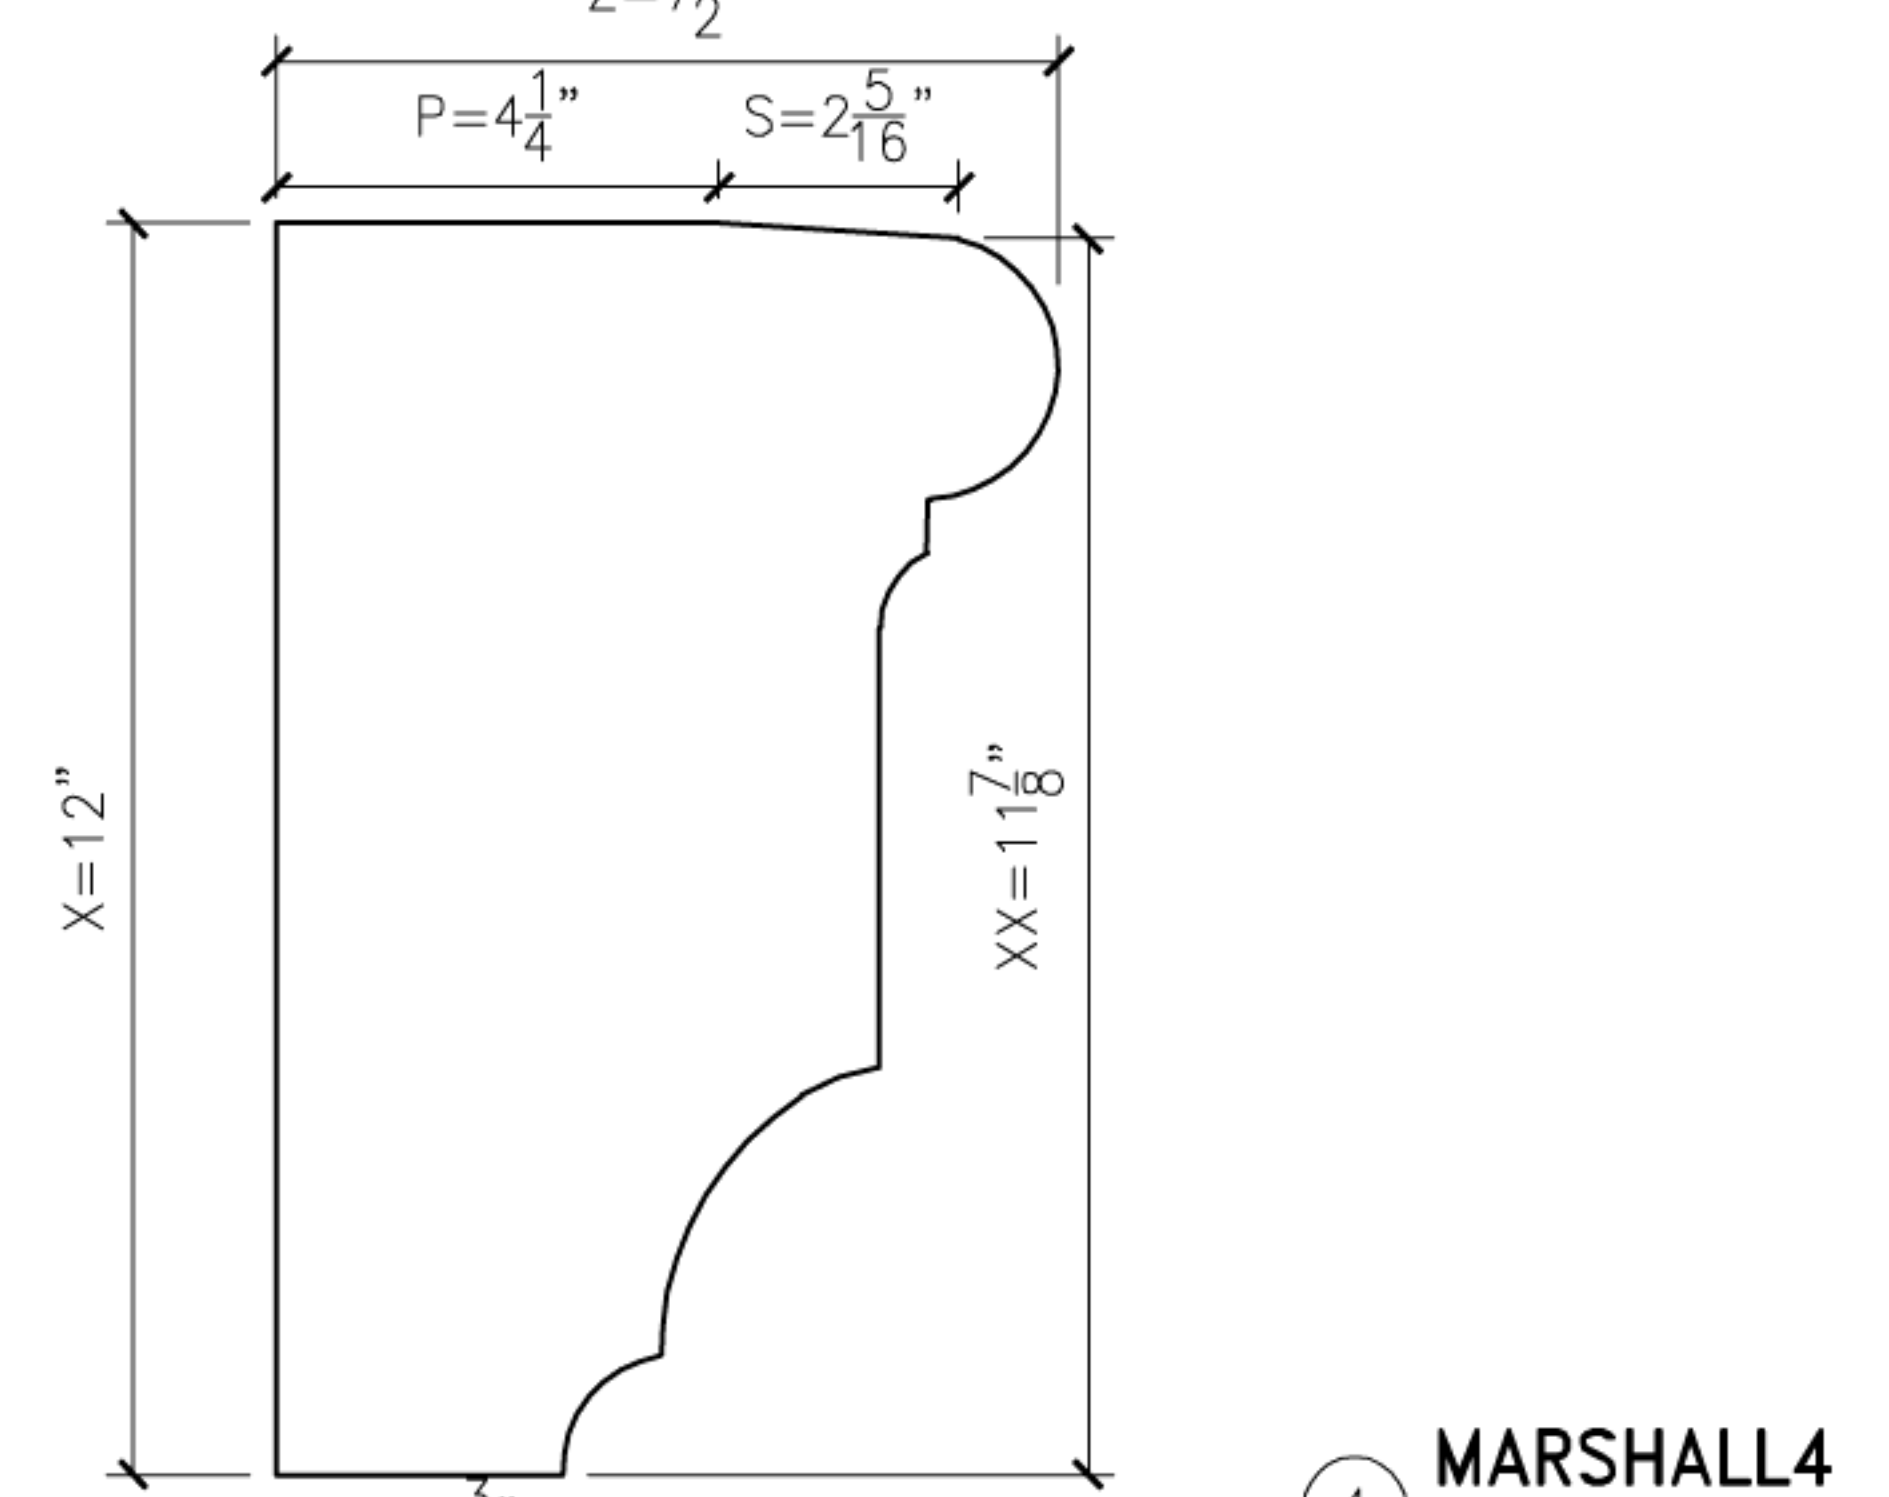

## CLAN - MARSHALL

SCALE = 3" = 1'-0"