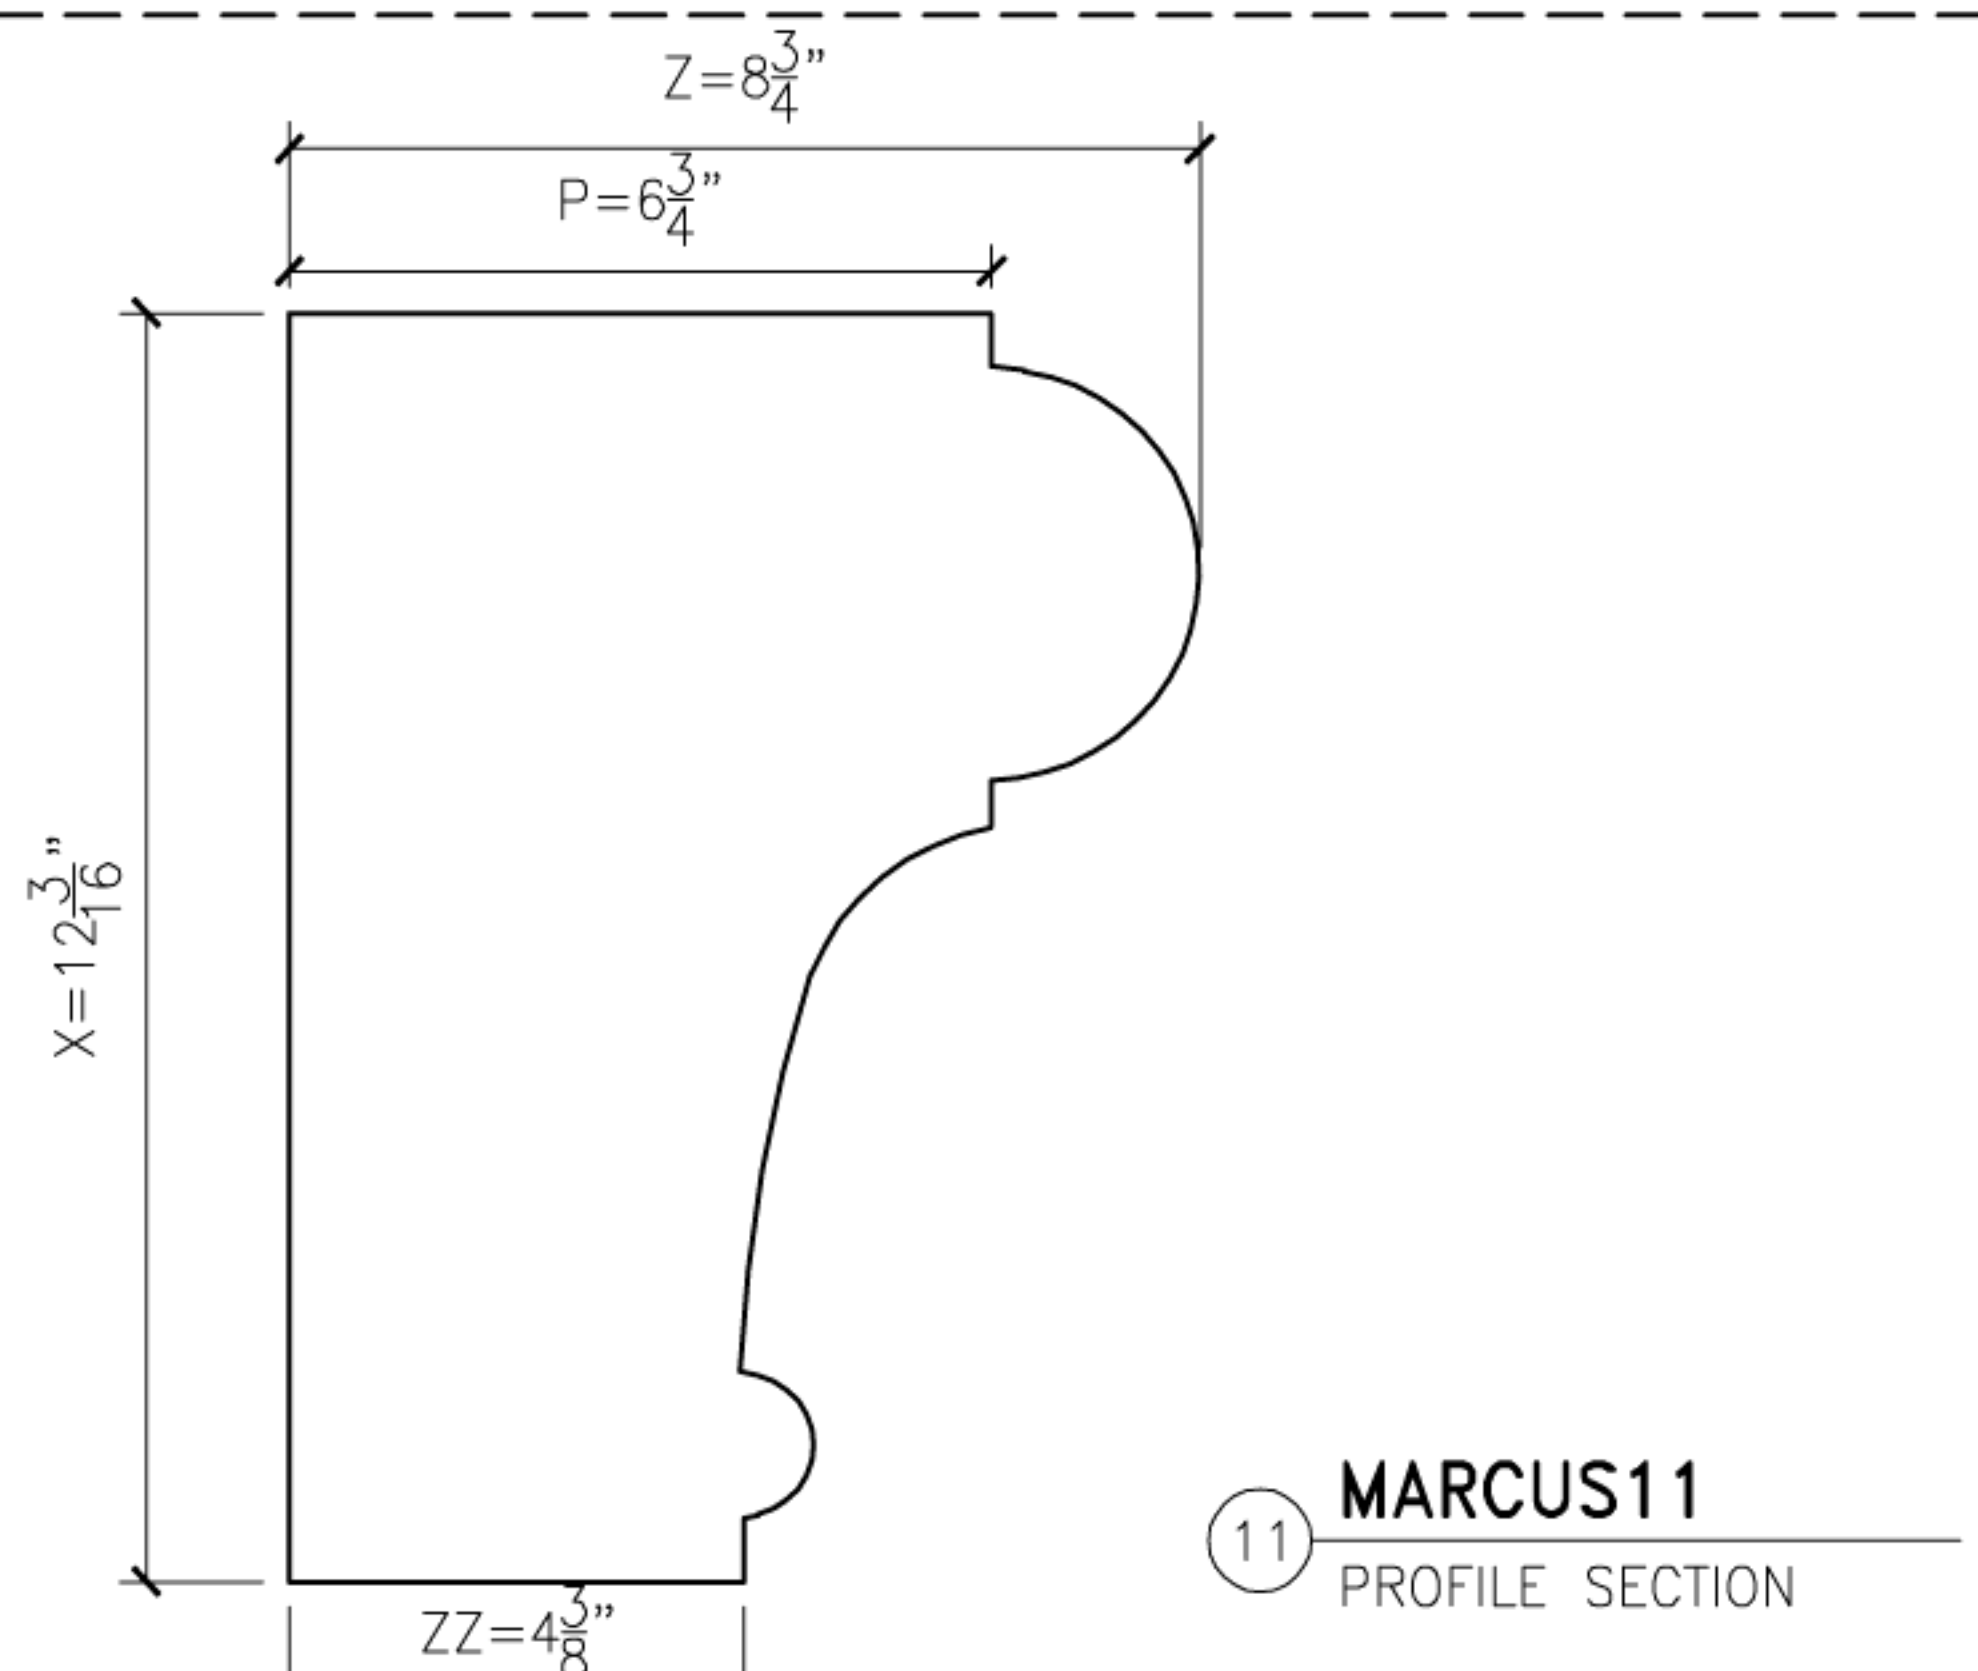

## CLAN - MARCUS

SCALE = 3" = 1'-0"