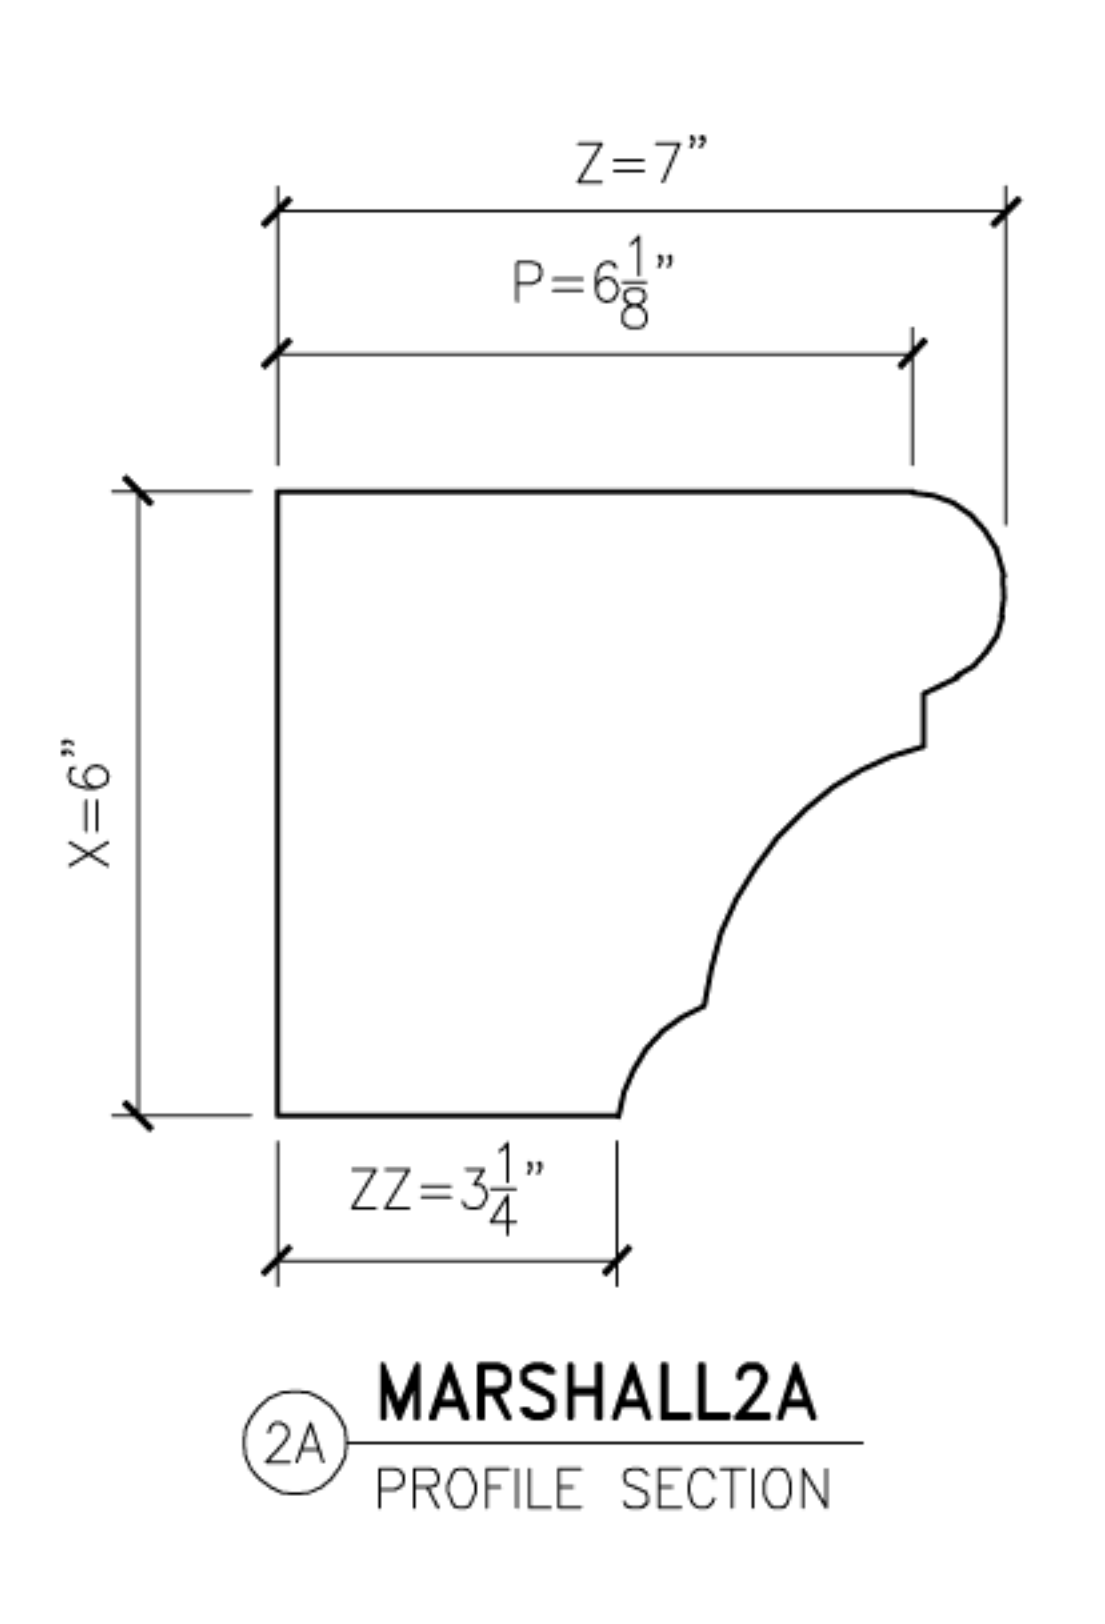

## CLAN - MARSHALL

SCALE = 3" = 1'-0"