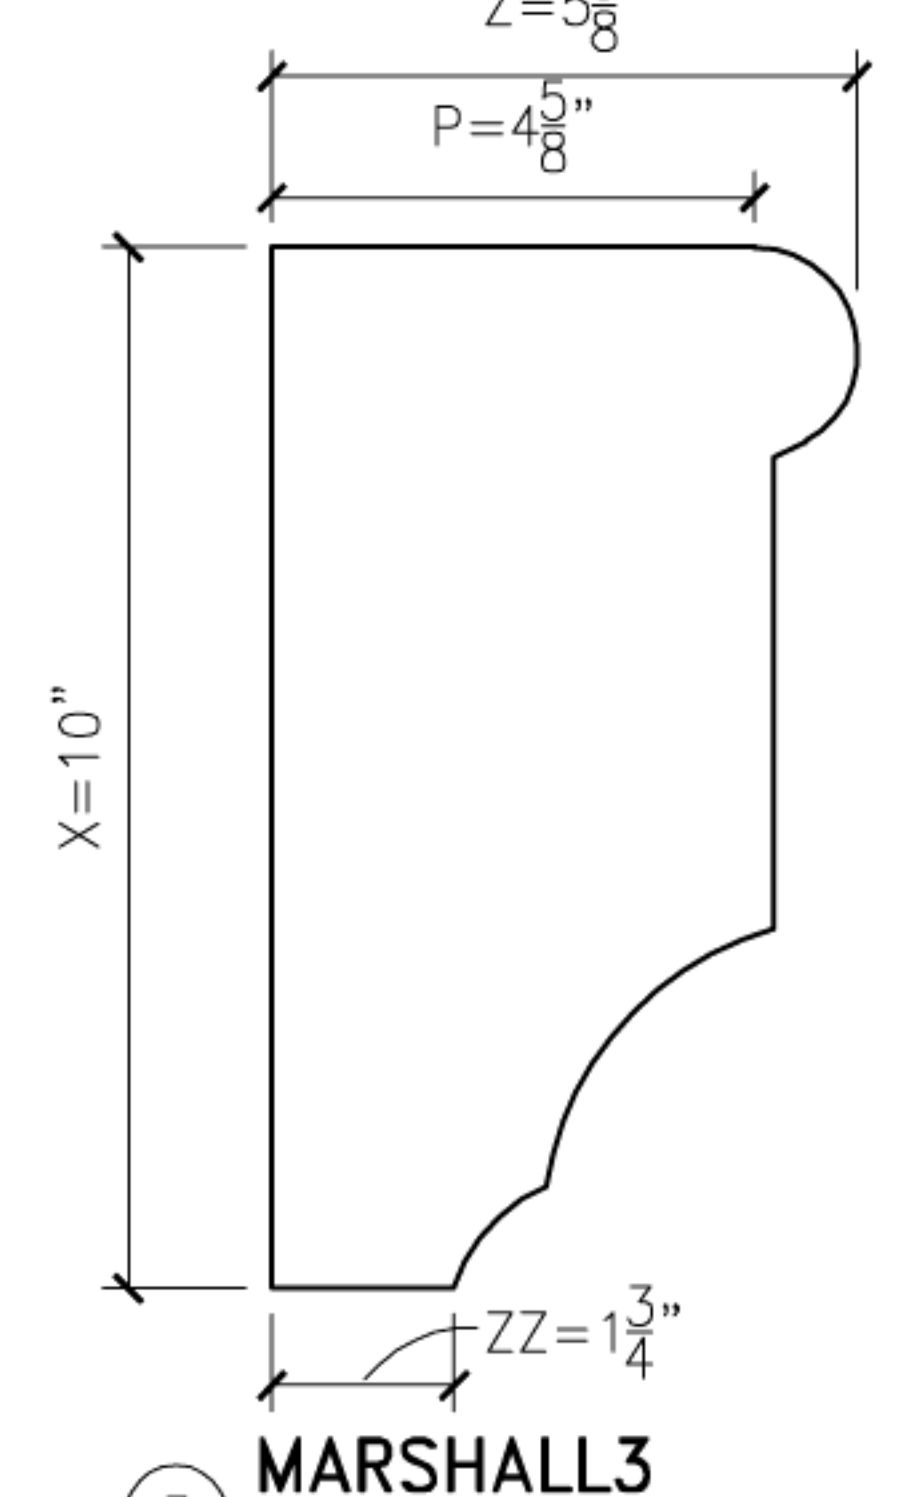

## CLAN - MARSHALL

SCALE = 3" = 1'-0"