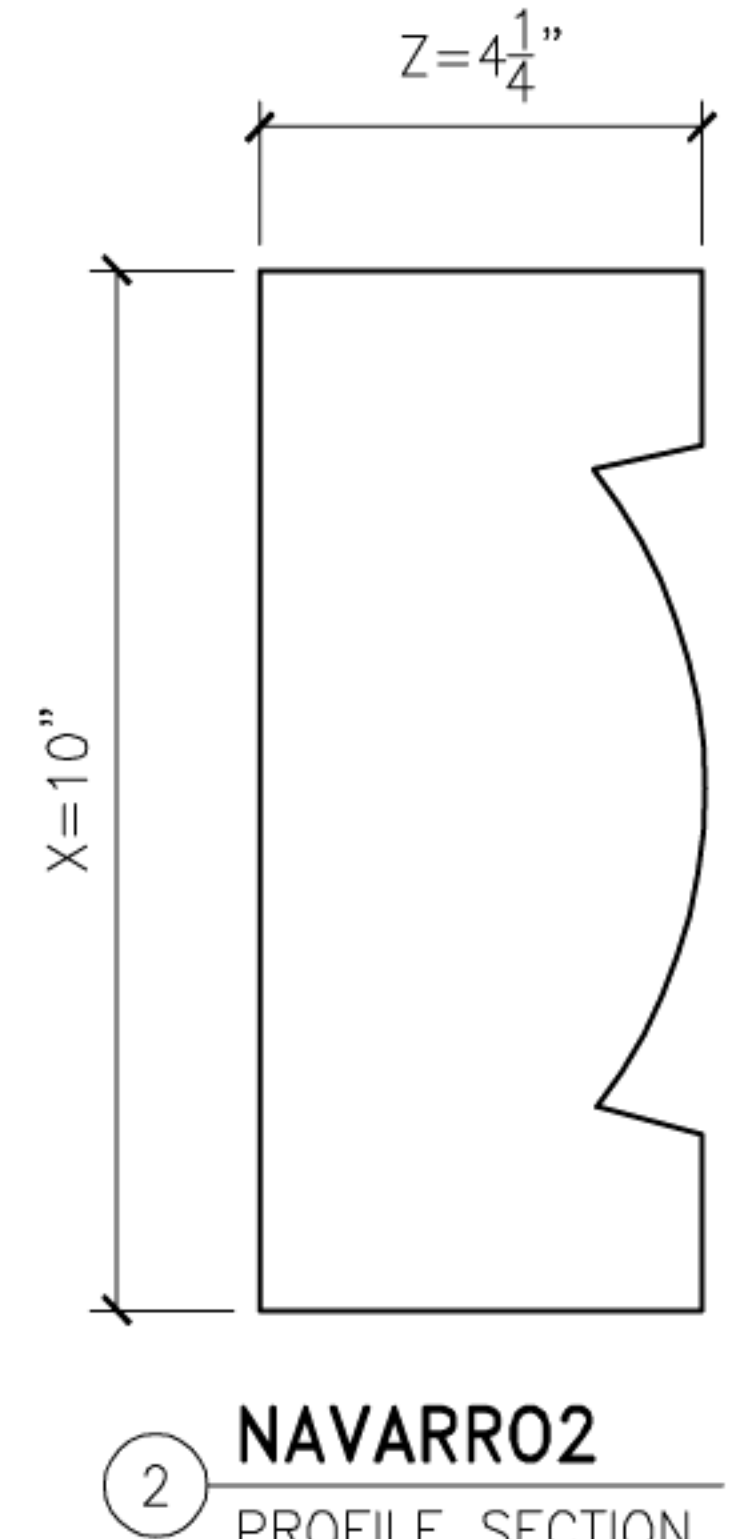

## CLAN - NAVARRO

SCALE = 3" = 1'-0"

1 NAVARRO1  
PROFILE SECTION

2 NAVARRO2  
PROFILE SECTION

2A NAVARRO2A  
PROFILE SECTION

3 NAVARRO3  
PROFILE SECTION

3A NAVARRO3A  
PROFILE SECTION

4 NAVARRO4  
PROFILE SECTION