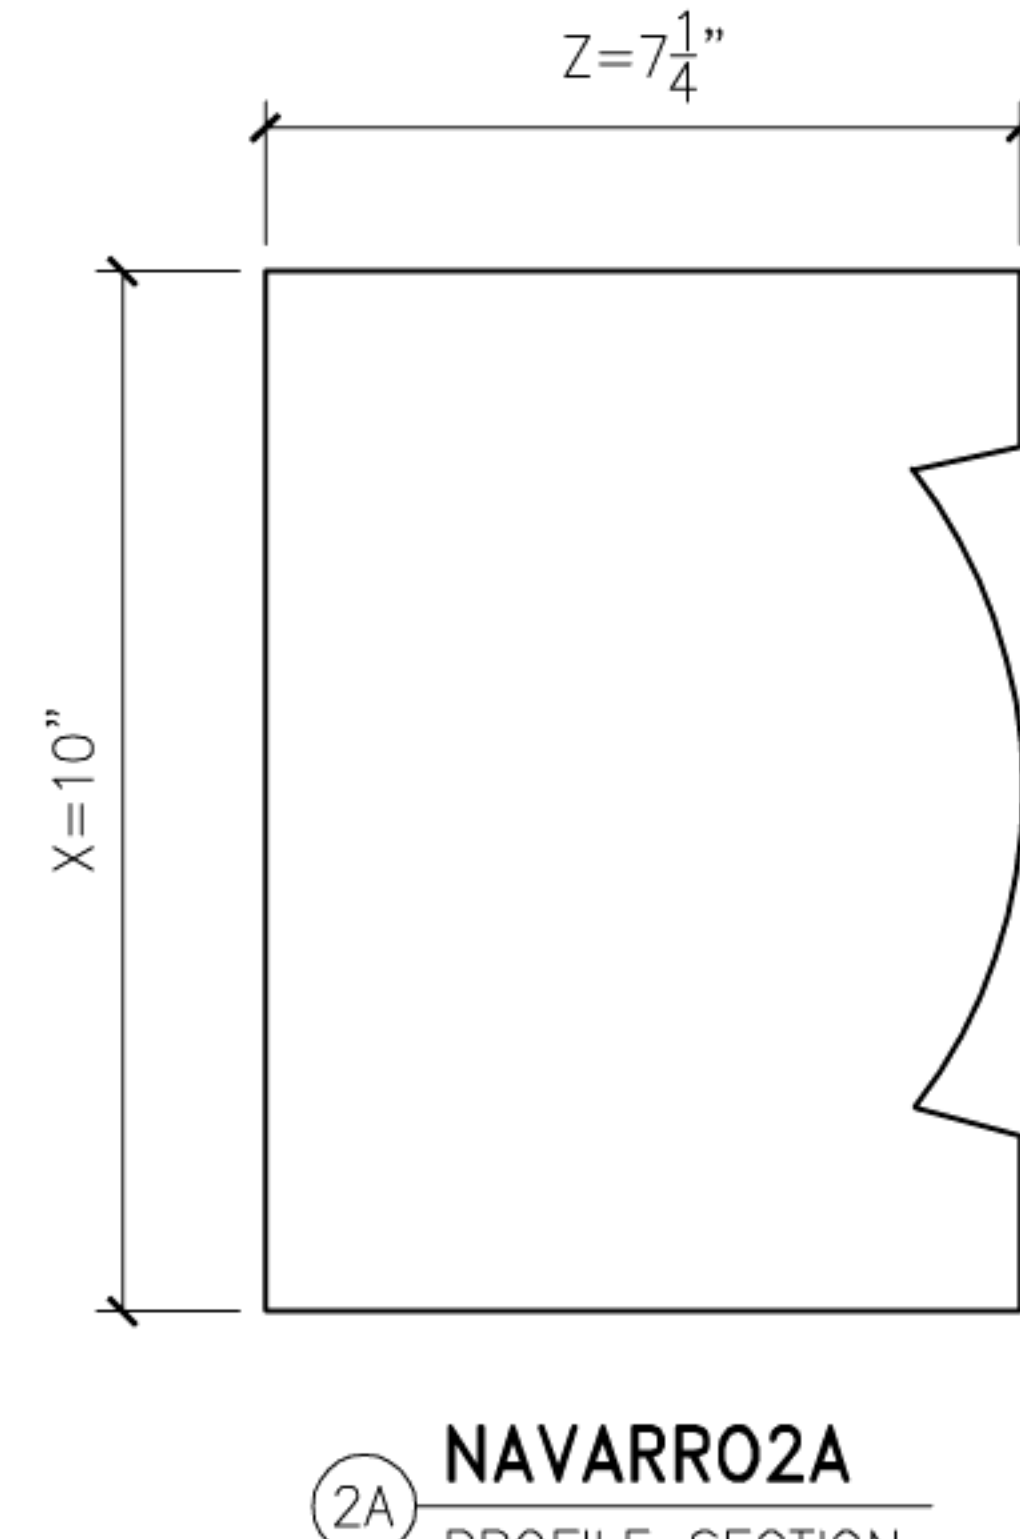

## CLAN - NAVARRO

SCALE = 3" = 1'-0"

1 NAVARRO1  
PROFILE SECTION

2 NAVARRO2  
PROFILE SECTION

2A NAVARRO2A  
PROFILE SECTION

3 NAVARRO3  
PROFILE SECTION

3A NAVARRO3A  
PROFILE SECTION

4 NAVARRO4  
PROFILE SECTION