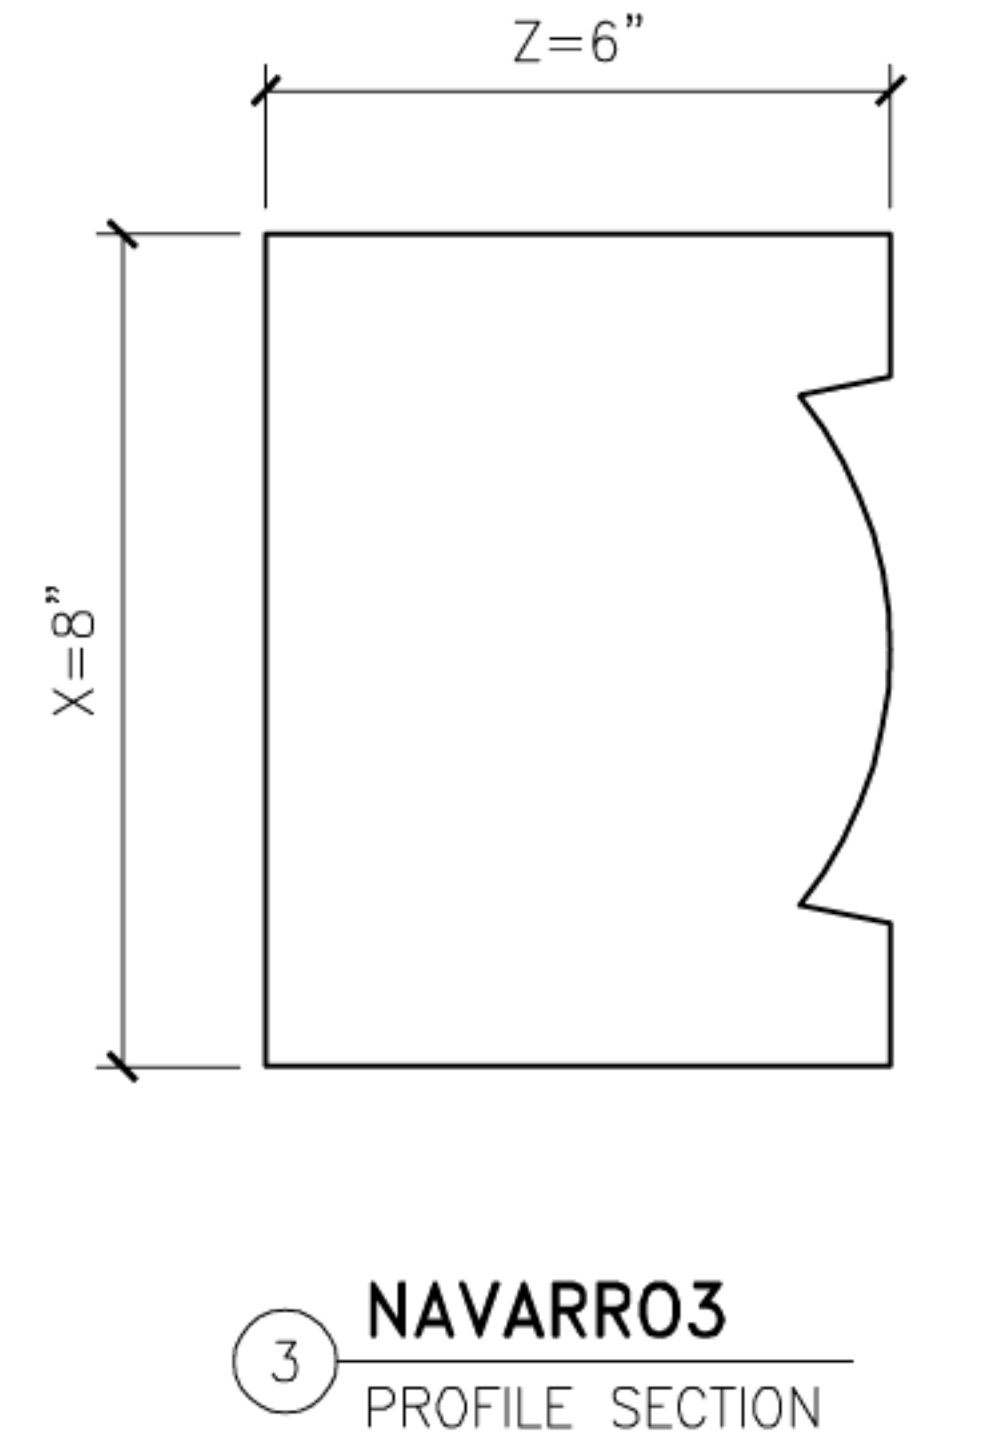

## CLAN - NAVARRO

SCALE = 3" = 1'-0"

1 NAVARRO1  
PROFILE SECTION

2 NAVARRO2  
PROFILE SECTION

2A NAVARRO2A  
PROFILE SECTION

3 NAVARRO3  
PROFILE SECTION

3A NAVARRO3A  
PROFILE SECTION

4 NAVARRO4  
PROFILE SECTION