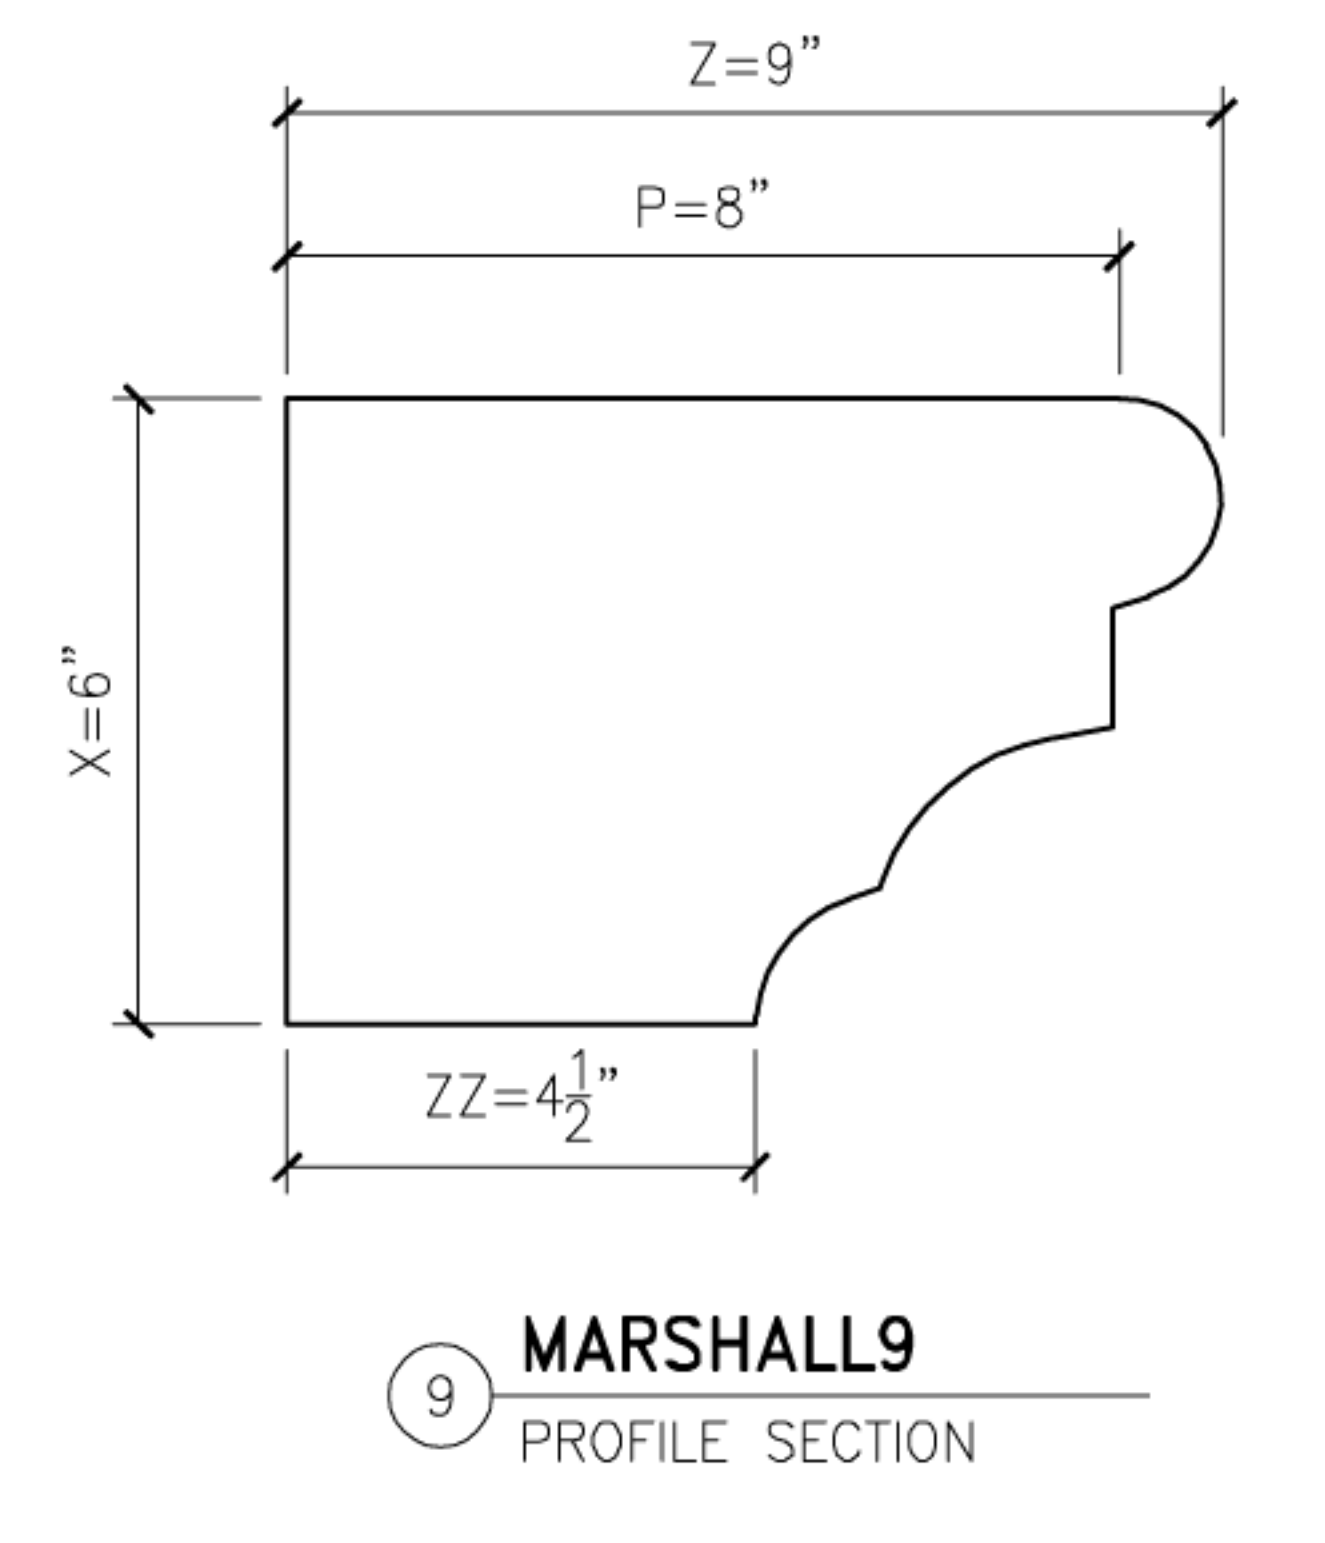

## CLAN - MARSHALL

SCALE = 3" = 1'-0"