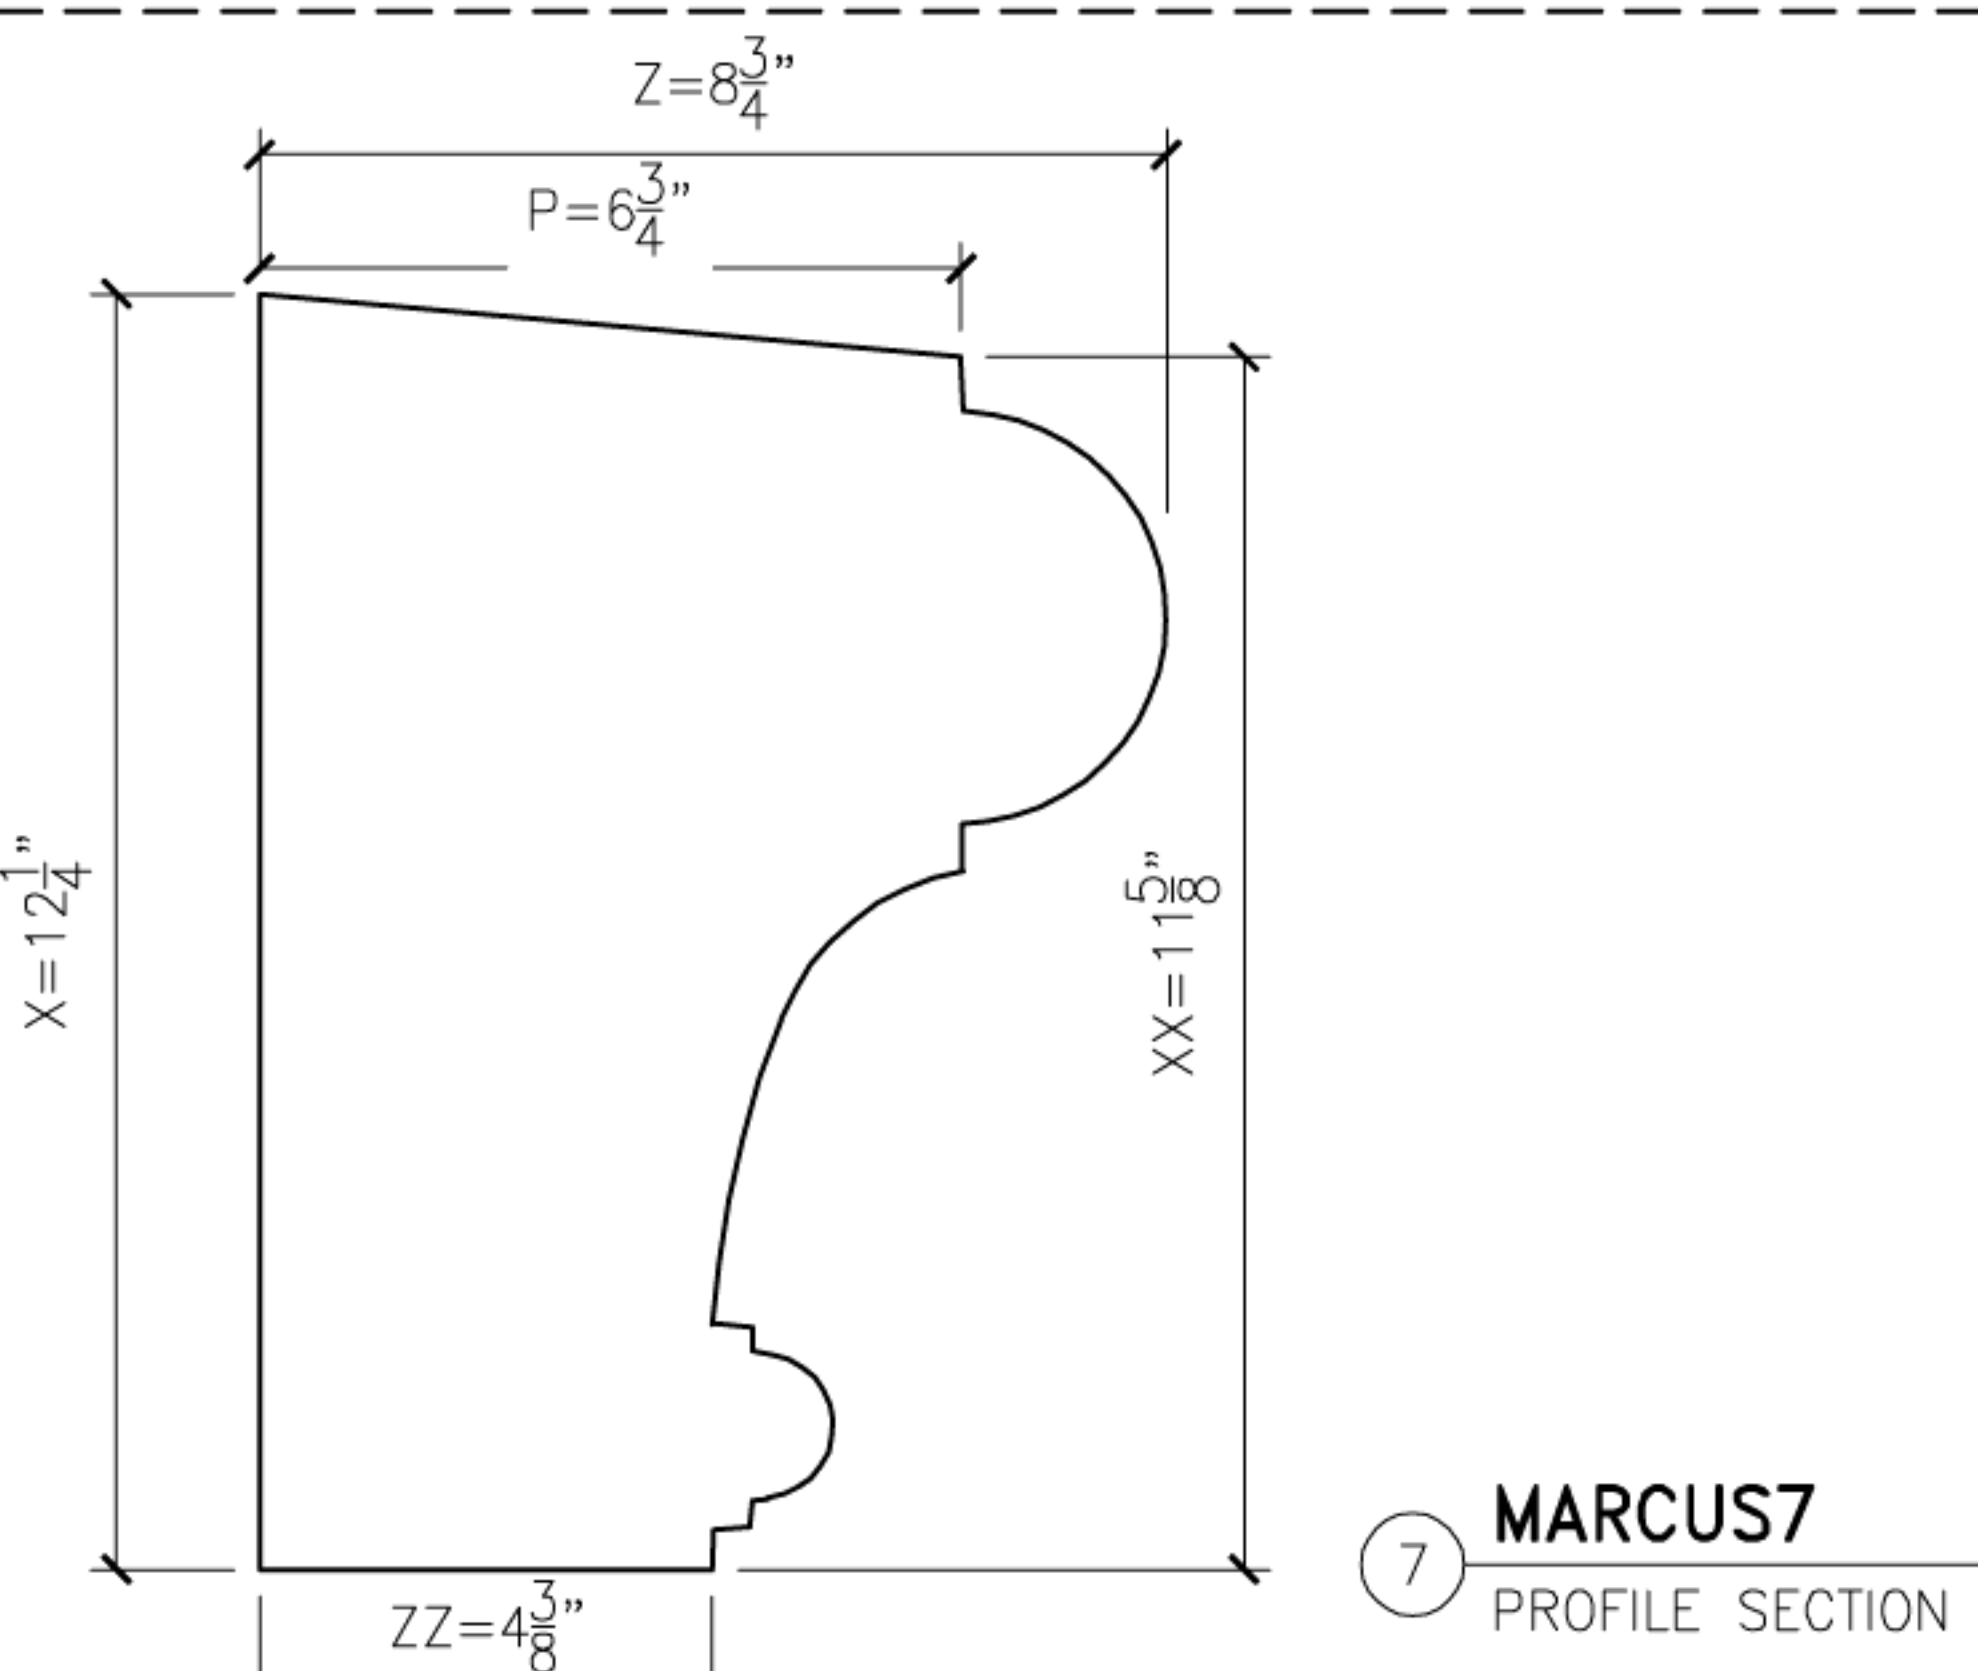

## CLAN - MARCUS

SCALE = 3" = 1'-0"