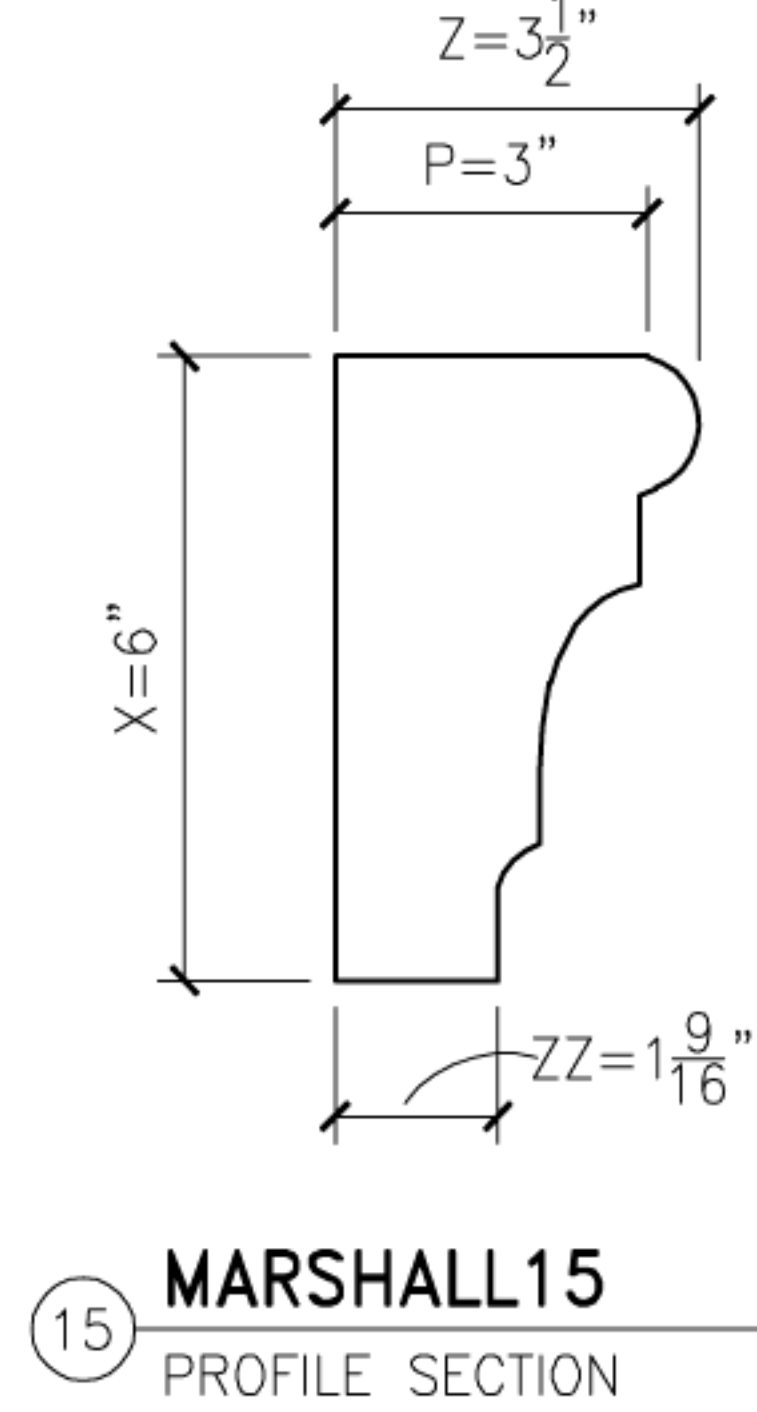

## CLAN - MARSHALL

SCALE = 3" = 1'-0"