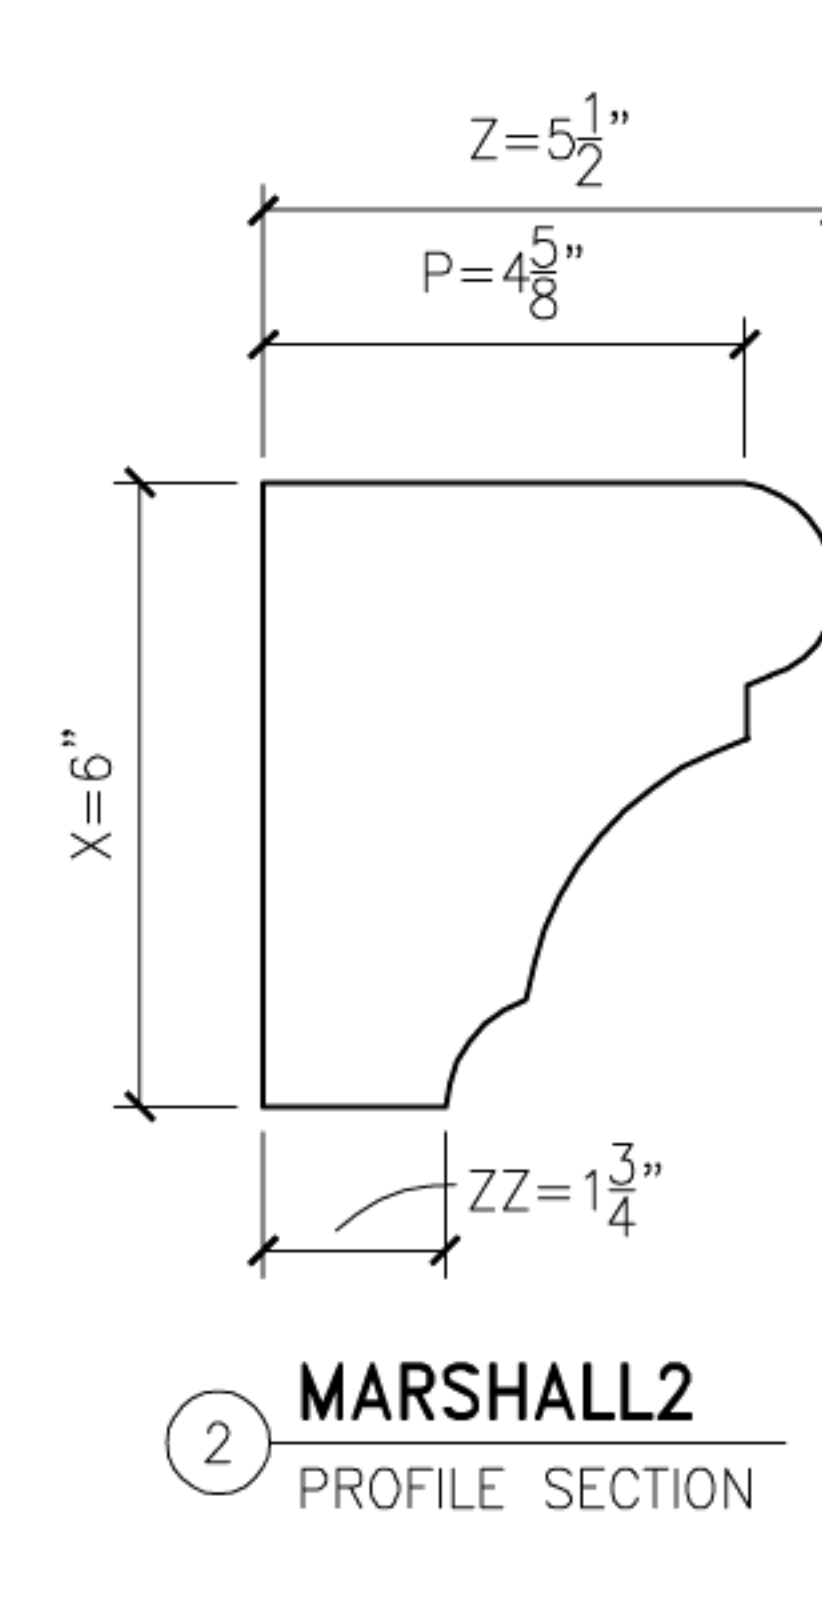

## CLAN - MARSHALL

SCALE = 3" = 1'-0"