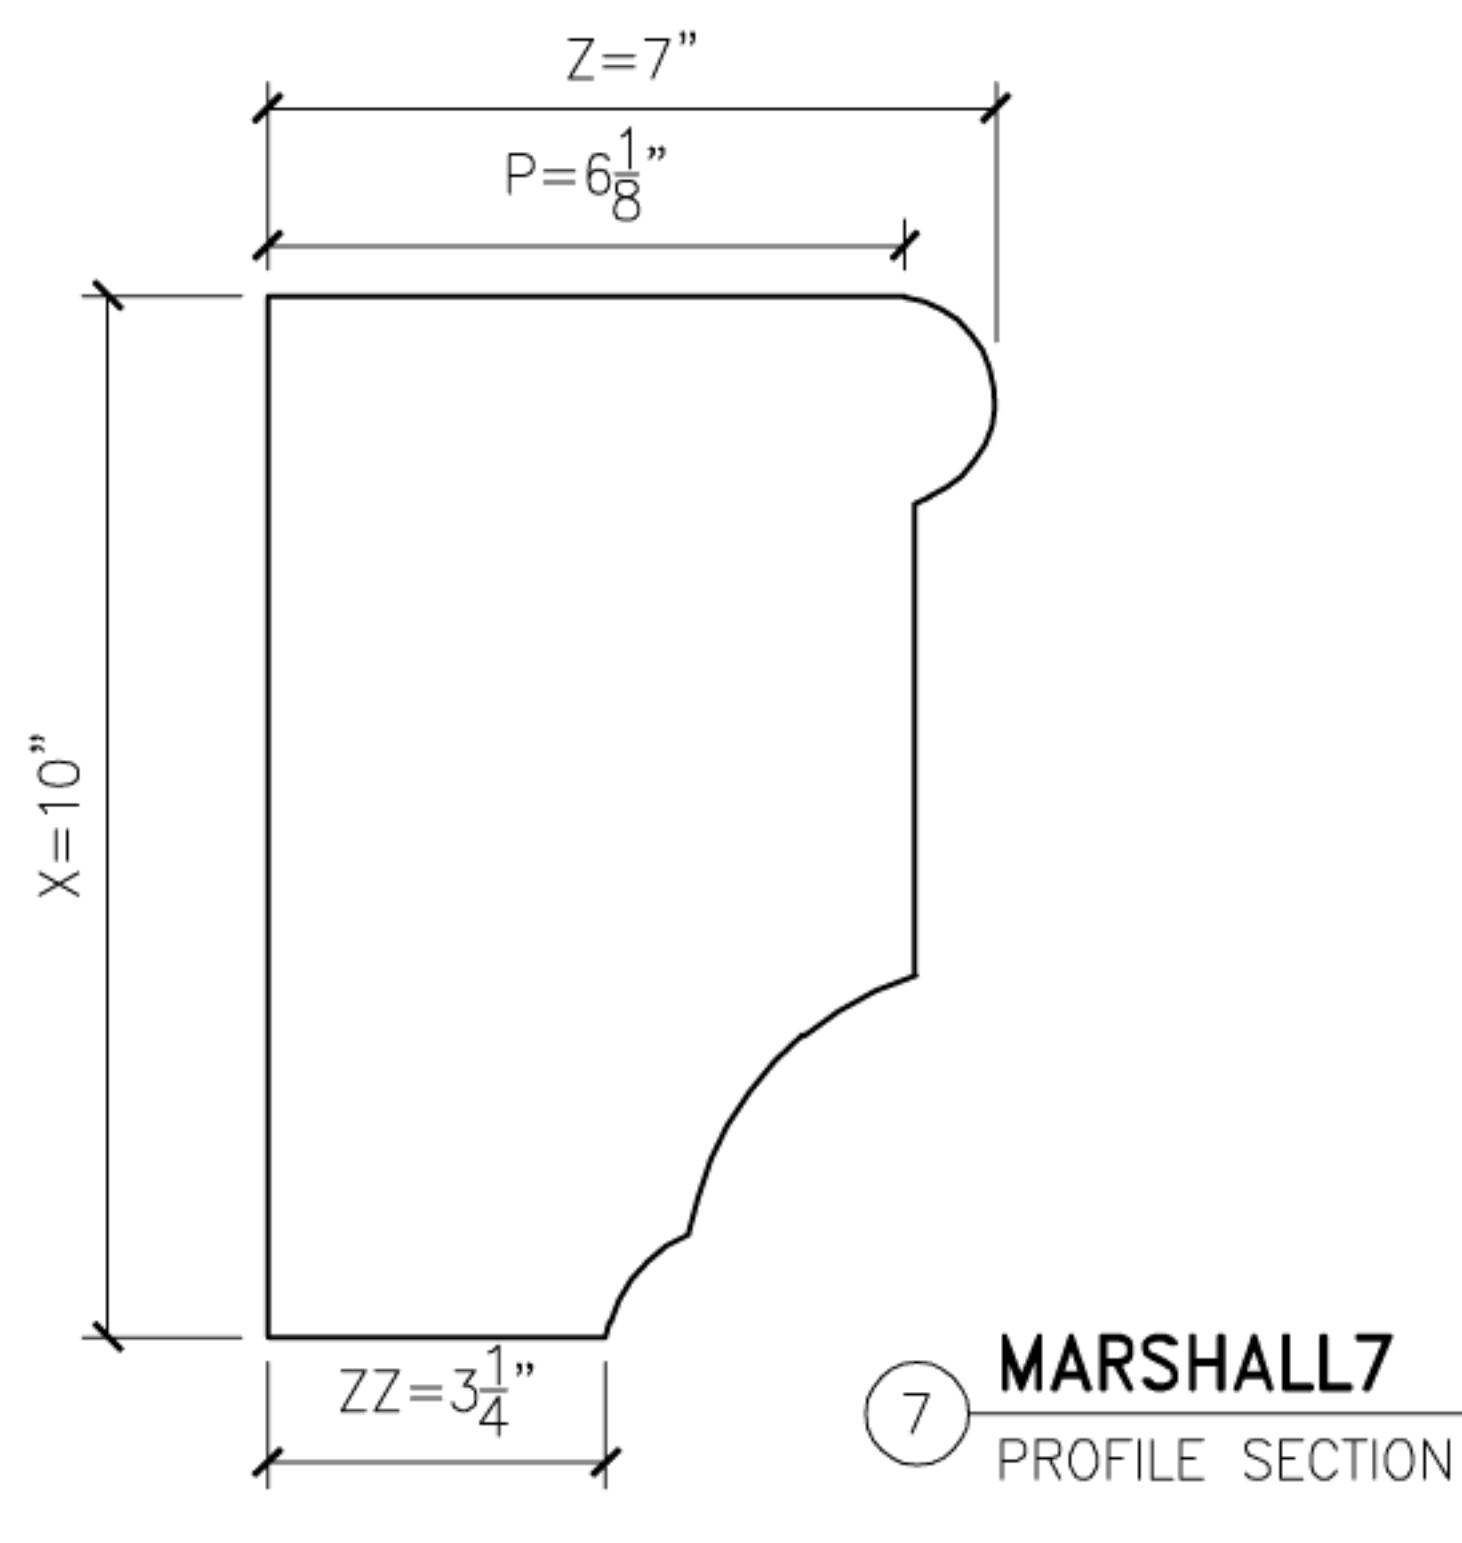

## CLAN - MARSHALL

SCALE = 3" = 1'-0"