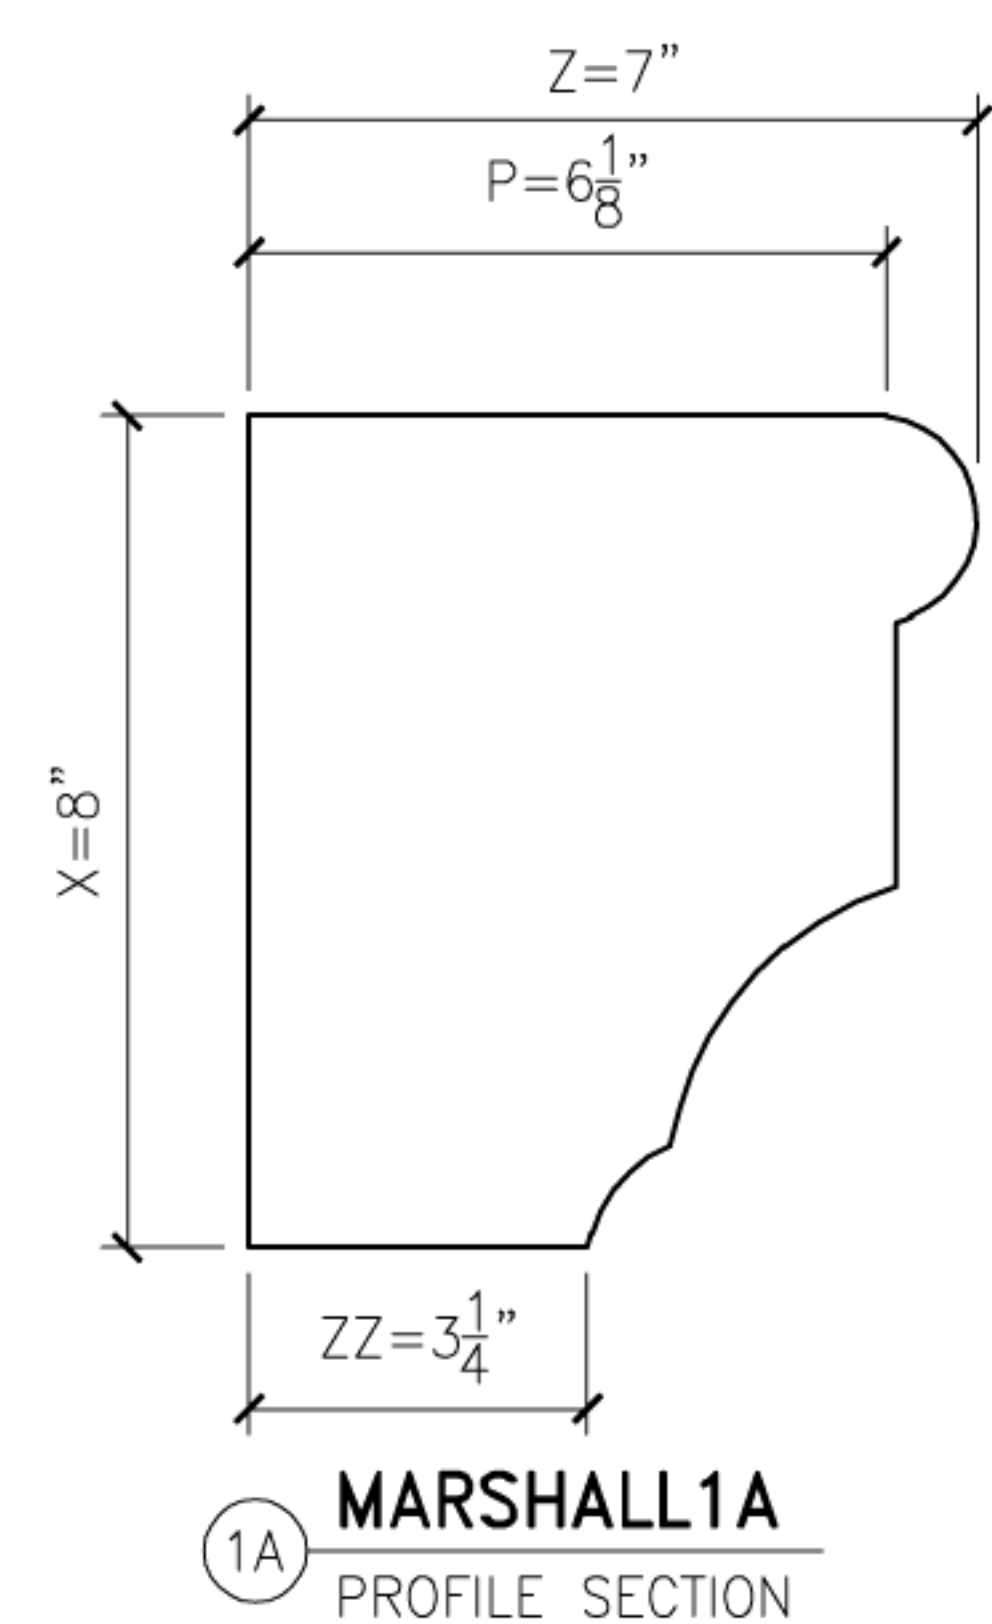

## CLAN - MARSHALL

SCALE = 3" = 1'-0"