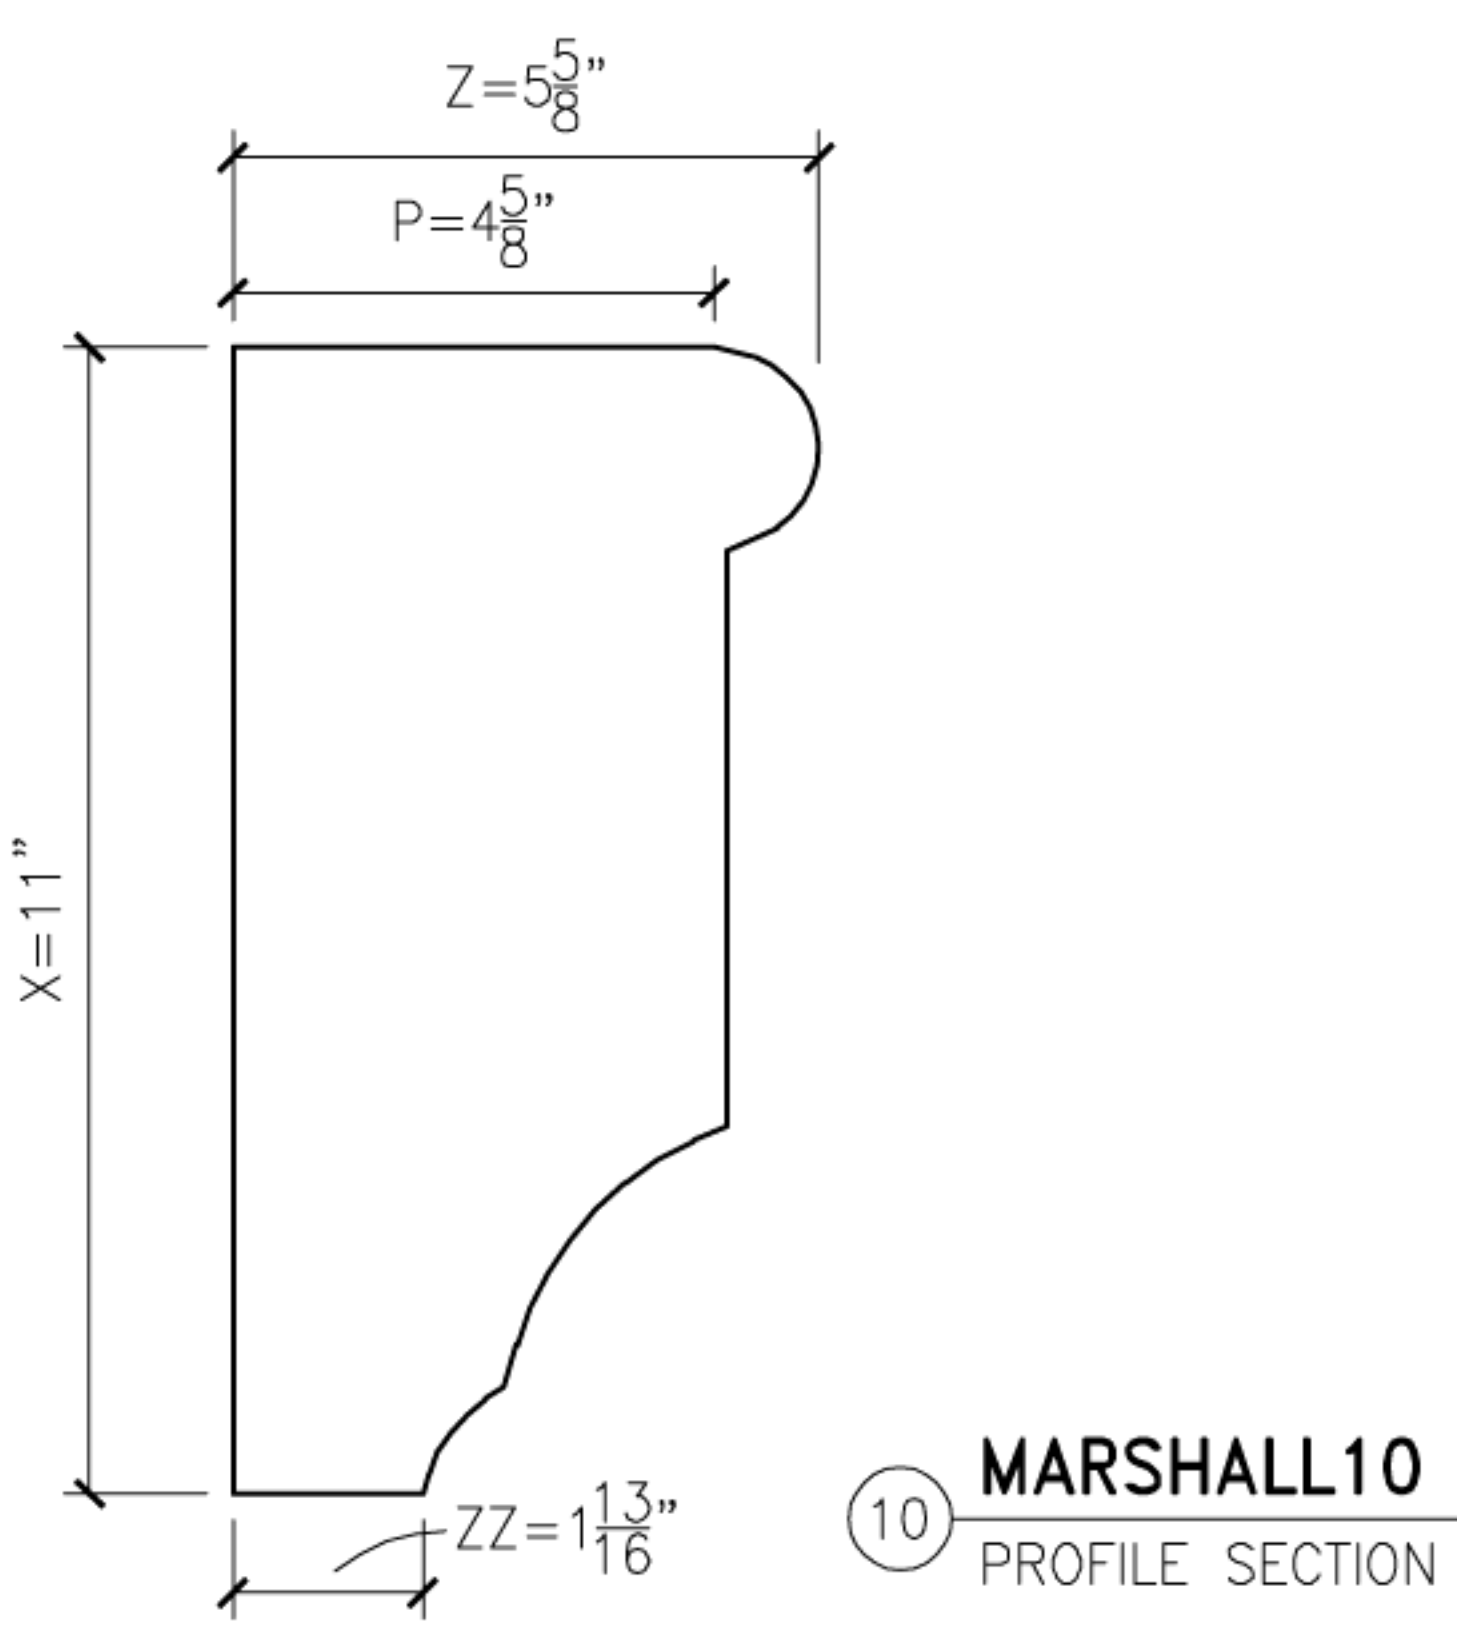

## CLAN - MARSHALL

SCALE = 3" = 1'-0"