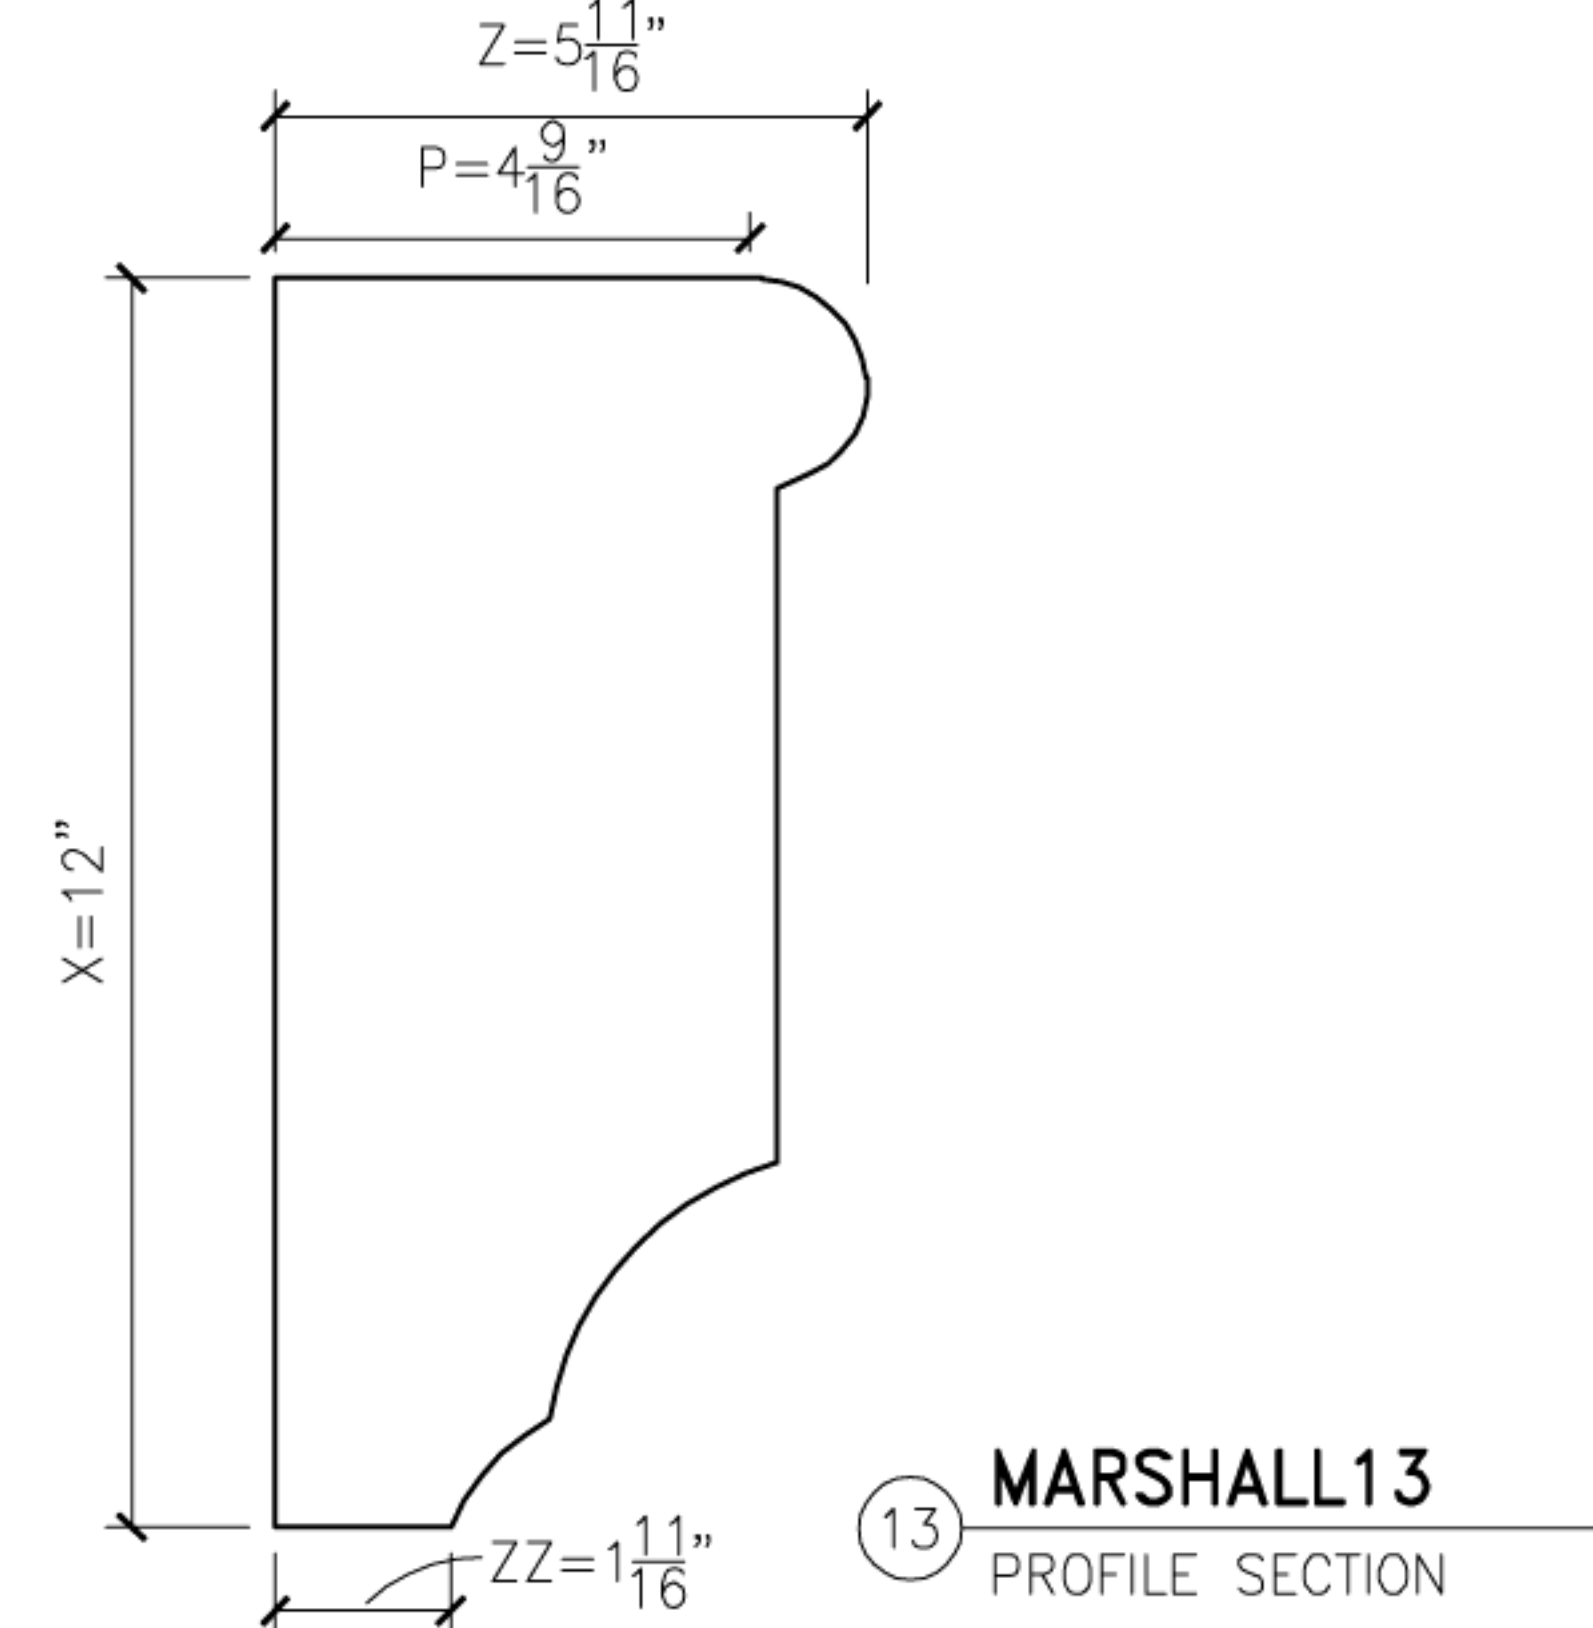

## CLAN - MARSHALL

SCALE = 3" = 1'-0"