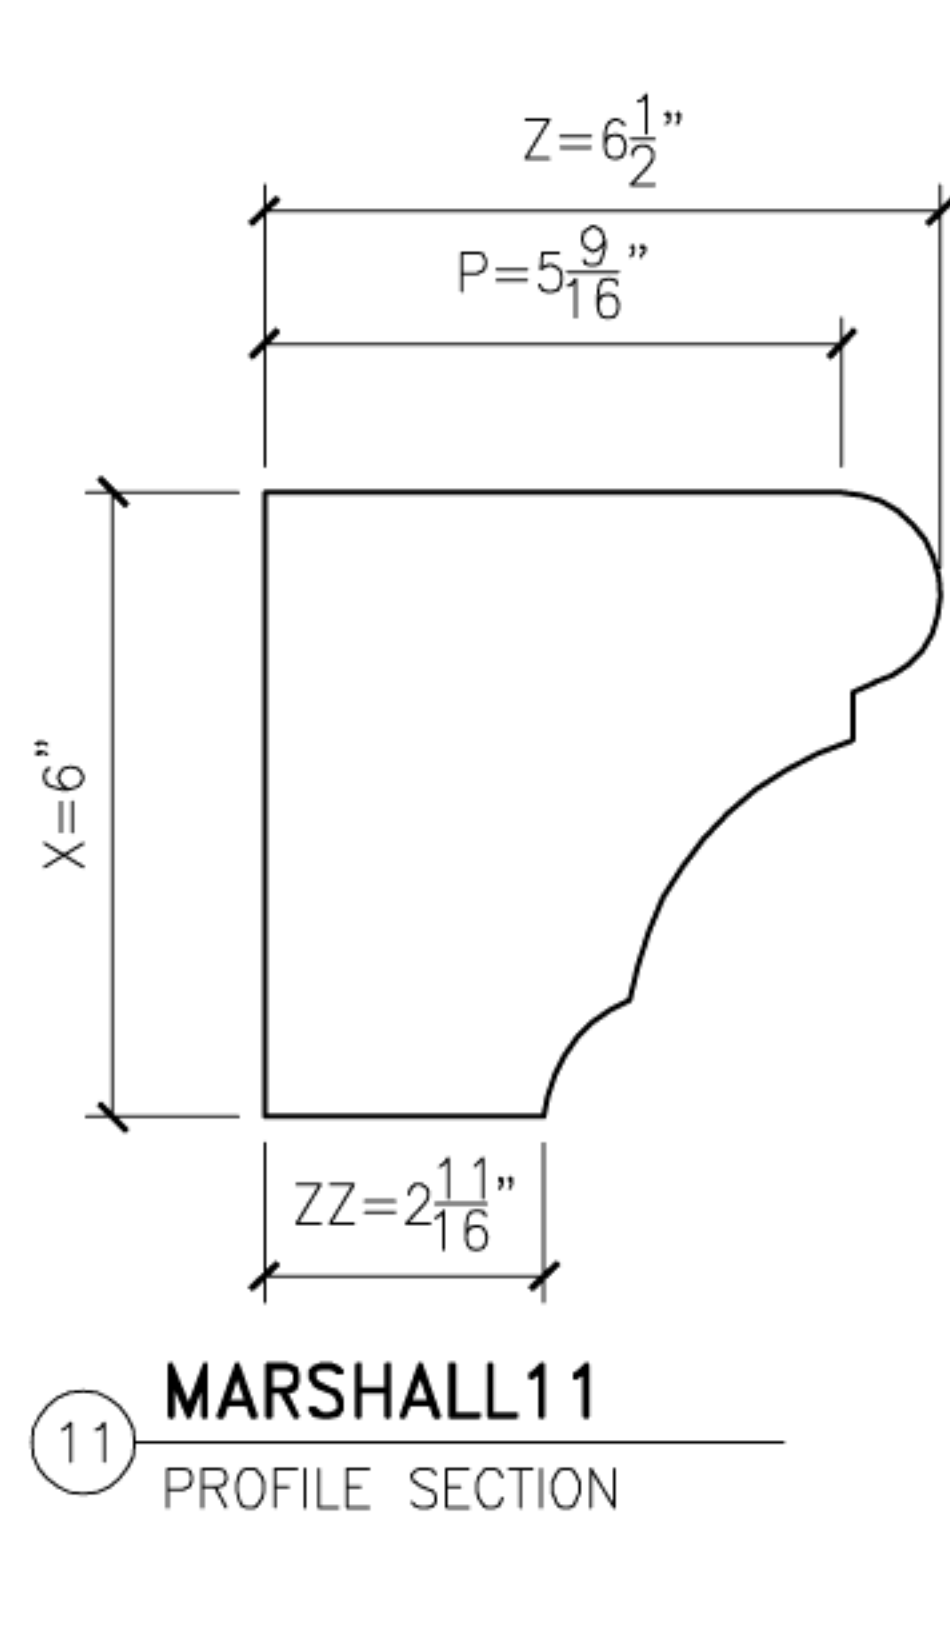

## CLAN - MARSHALL

SCALE = 3" = 1'-0"