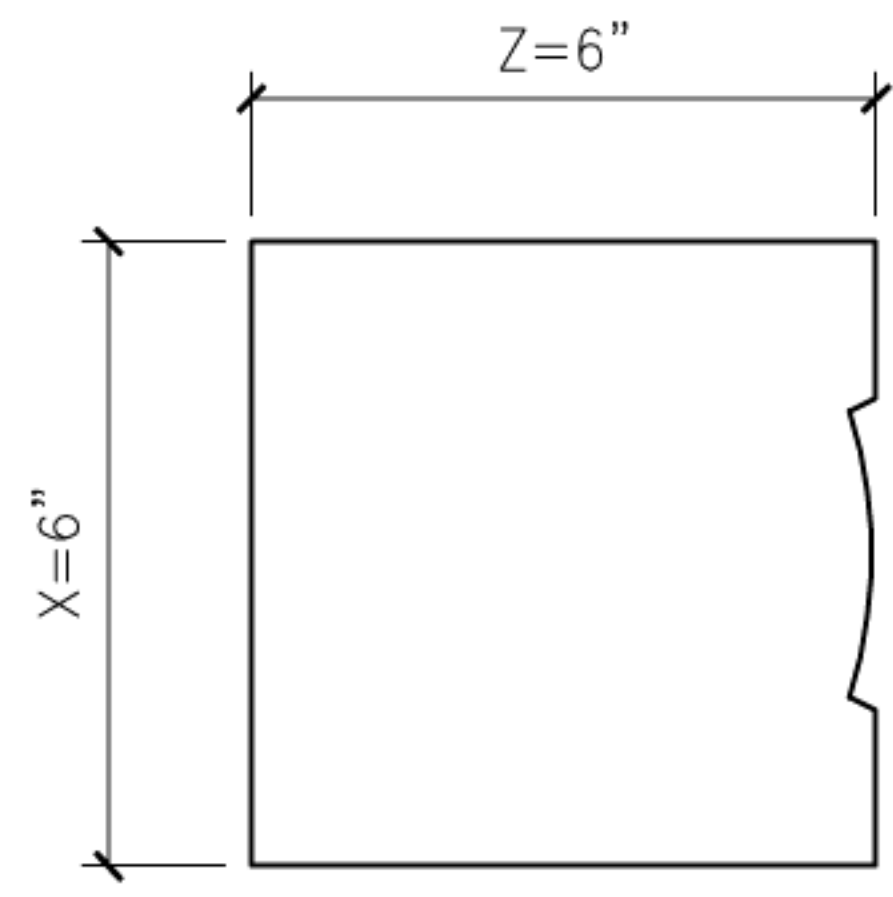

## CLAN - NAVARRO

SCALE = 3" = 1'-0"

1 NAVARRO1  
PROFILE SECTION

2 NAVARRO2  
PROFILE SECTION

2A NAVARRO2A  
PROFILE SECTION

3 NAVARRO3  
PROFILE SECTION

3A NAVARRO3A  
PROFILE SECTION

4 NAVARRO4  
PROFILE SECTION