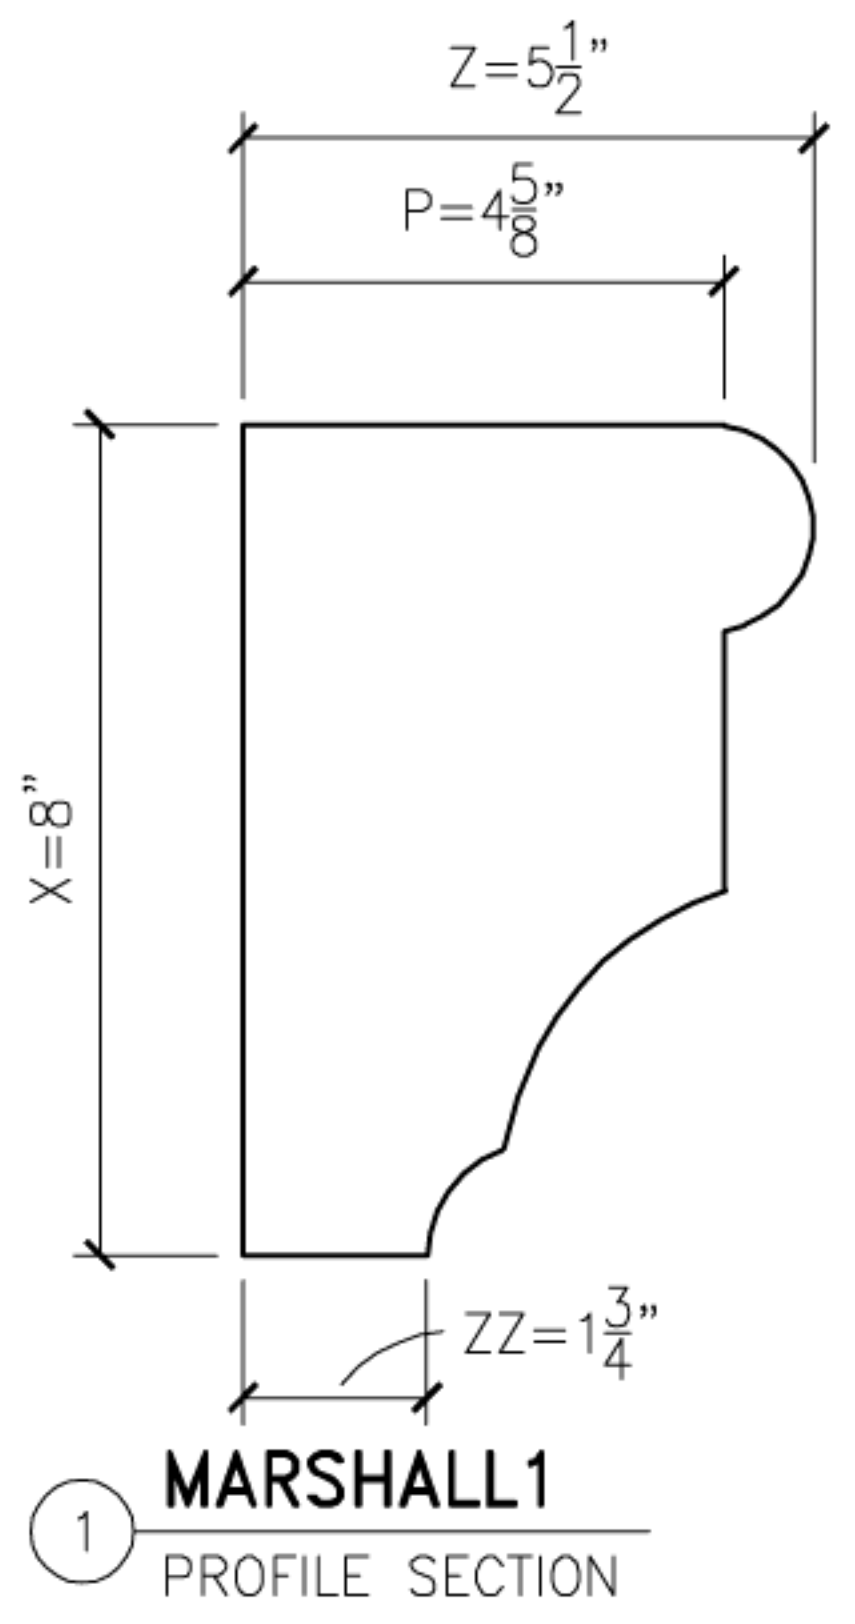

## CLAN - MARSHALL

SCALE = 3" = 1'-0"