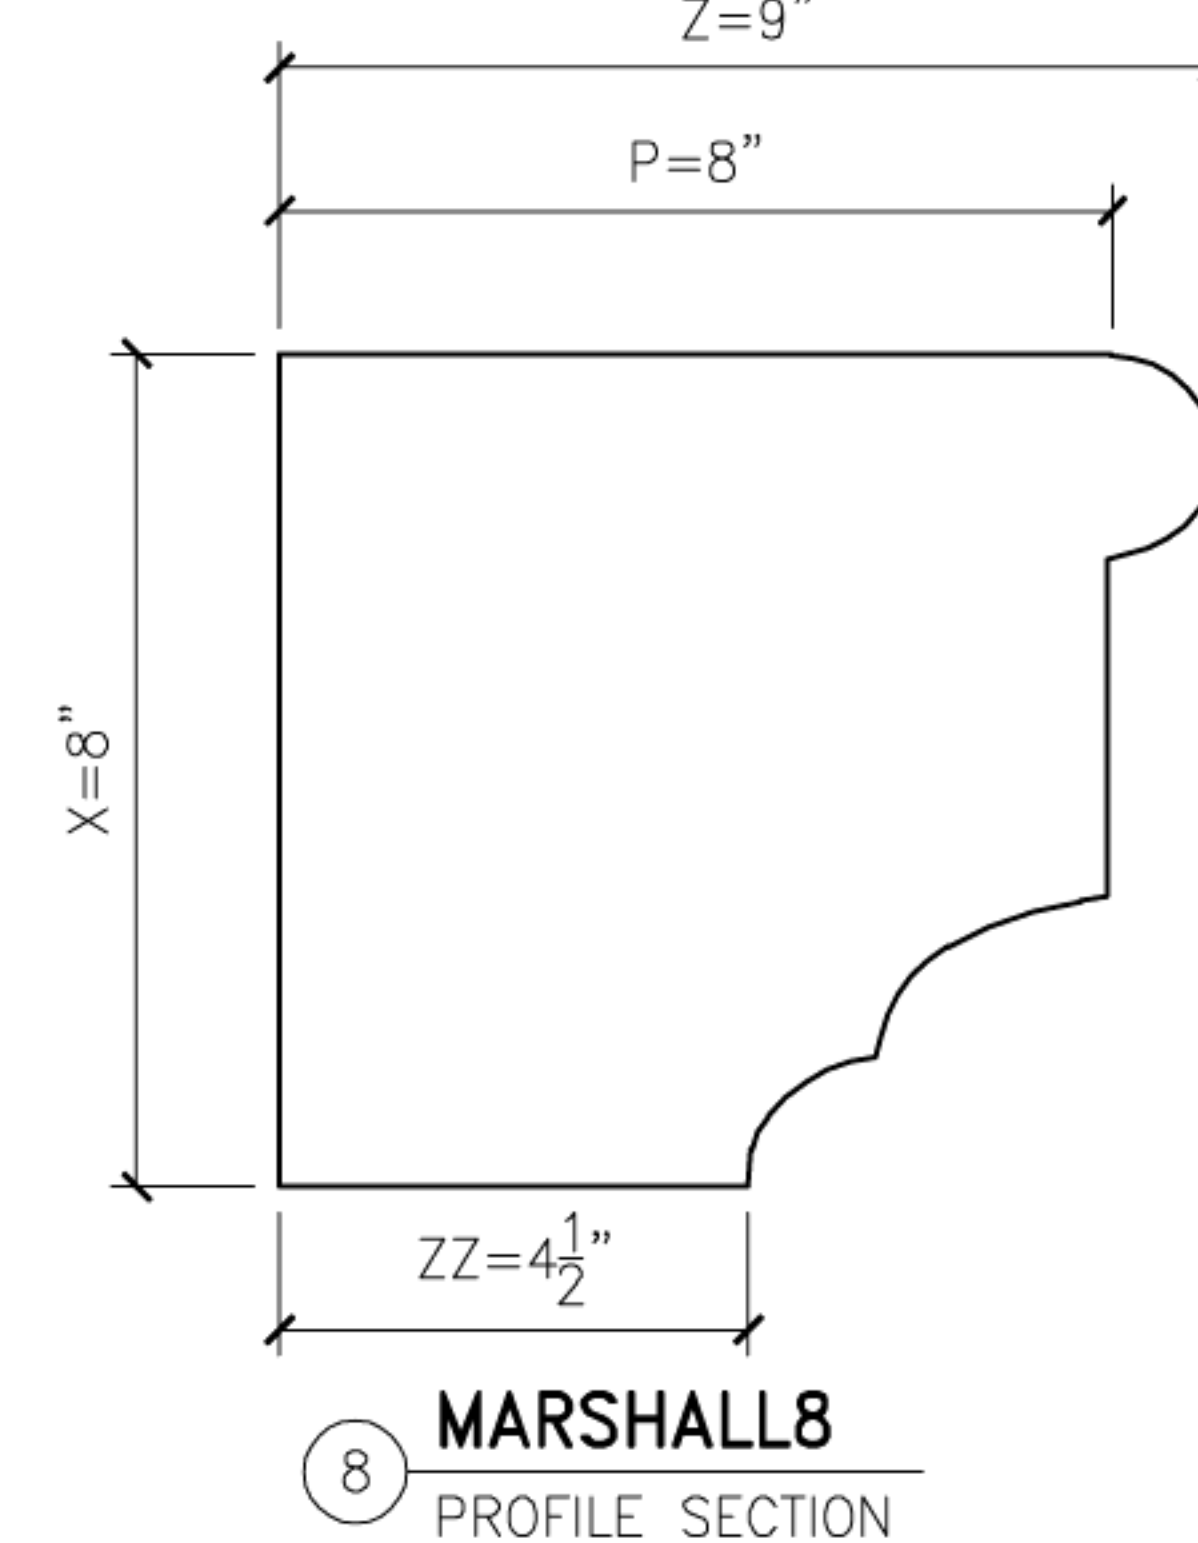

## CLAN - MARSHALL

SCALE = 3" = 1'-0"