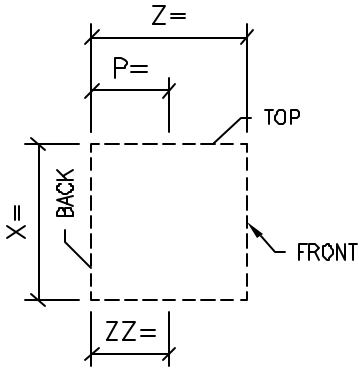

OTHER PROFILE:

?