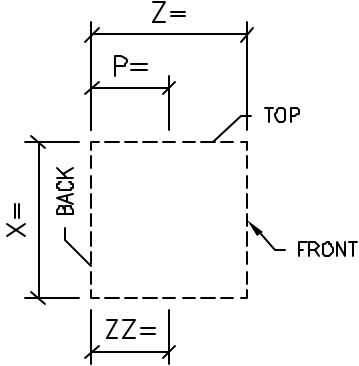

OTHER PROFILE:

?